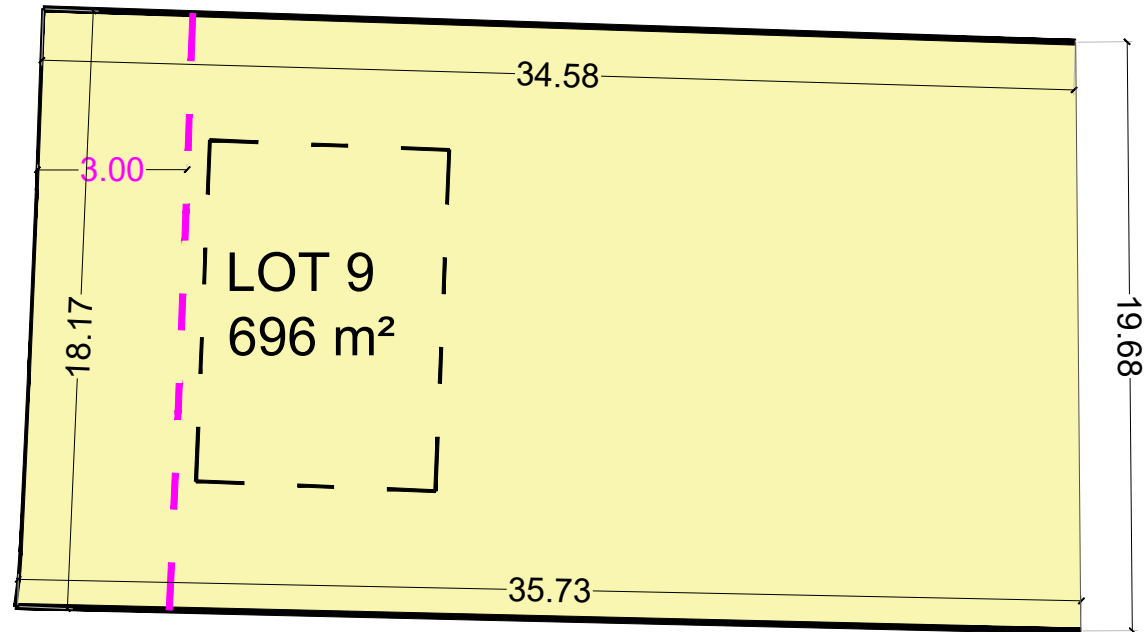

LOT 9 696 m²

LOTISSEMENT "Le Haut Bois 2"

57200 FRAUENBERG

Maître d'ouvrage :

IMOCLAIRE

15 bis, Rempart Saint-Thiébault
57000 METZ

Tél : + 33 (0) 3 72 39 10 60
gregory.bigel@imoclaire.fr

Plan de repérage