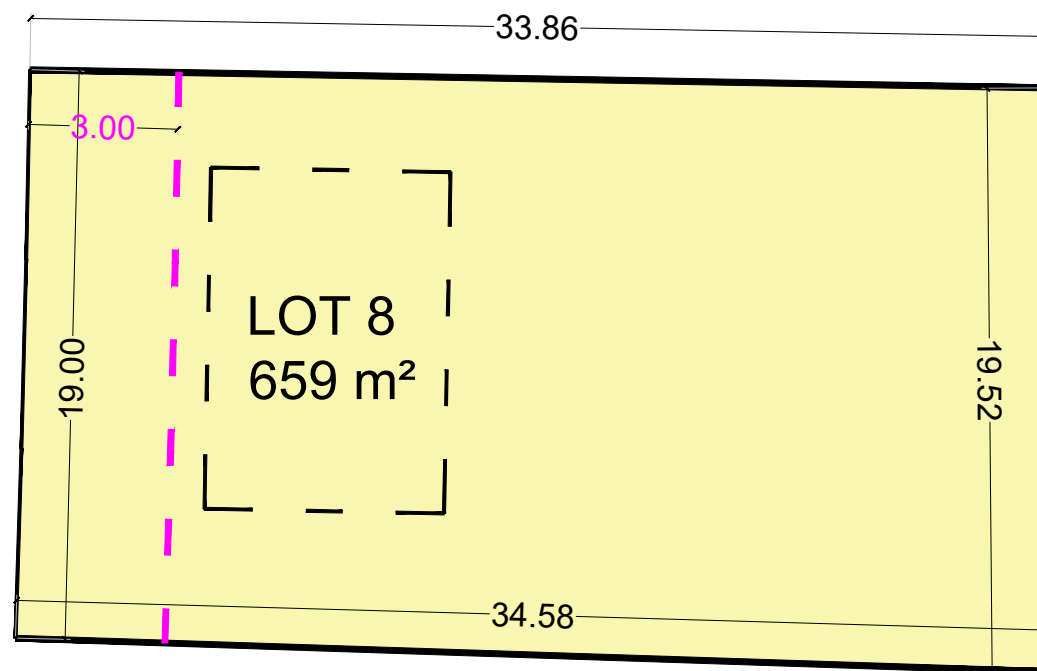

LOT 8 659 m²

LOTISSEMENT "Le Haut Bois 2"

57200 FRAUENBERG

Maître d'ouvrage :

IMOCCLAIRE

15 bis, Rempart Saint-Thiébault
57000 METZ

Tél : + 33 (0) 3 72 39 10 60
gregory.bigel@imoclaire.fr

Plan de repérage