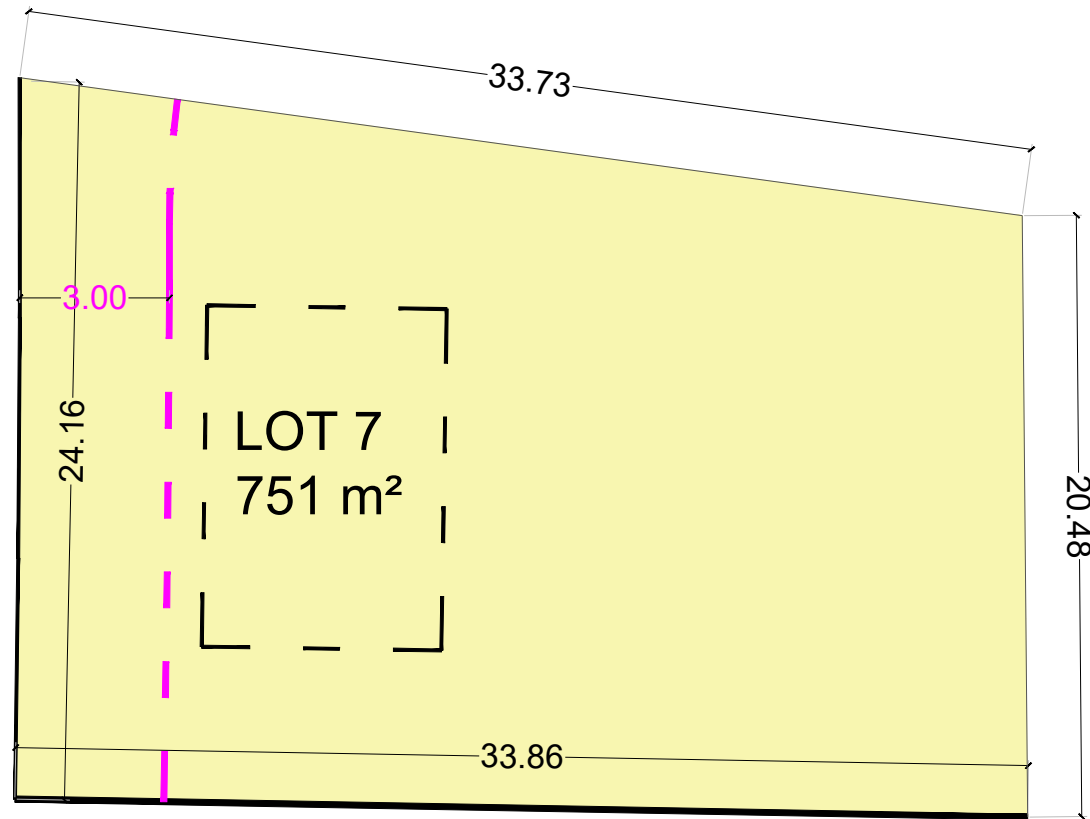

LOT 7 751 m²

LOTISSEMENT "Le Haut Bois 2"

57200 FRAUENBERG

Maître d'ouvrage :

IMOCCLAIRE

15 bis, Rempart Saint-Thiébault
57000 METZ

Tél : + 33 (0) 3 72 39 10 60
gregory.bigel@imo Claire.fr

Plan de repérage

Nota:
La perspective est non contractuelle.
Les cotes et les renseignements sont donnés à titre indicatif.
Ils pourront varier en fonction des besoins techniques lors de la réalisation du bâtiment.