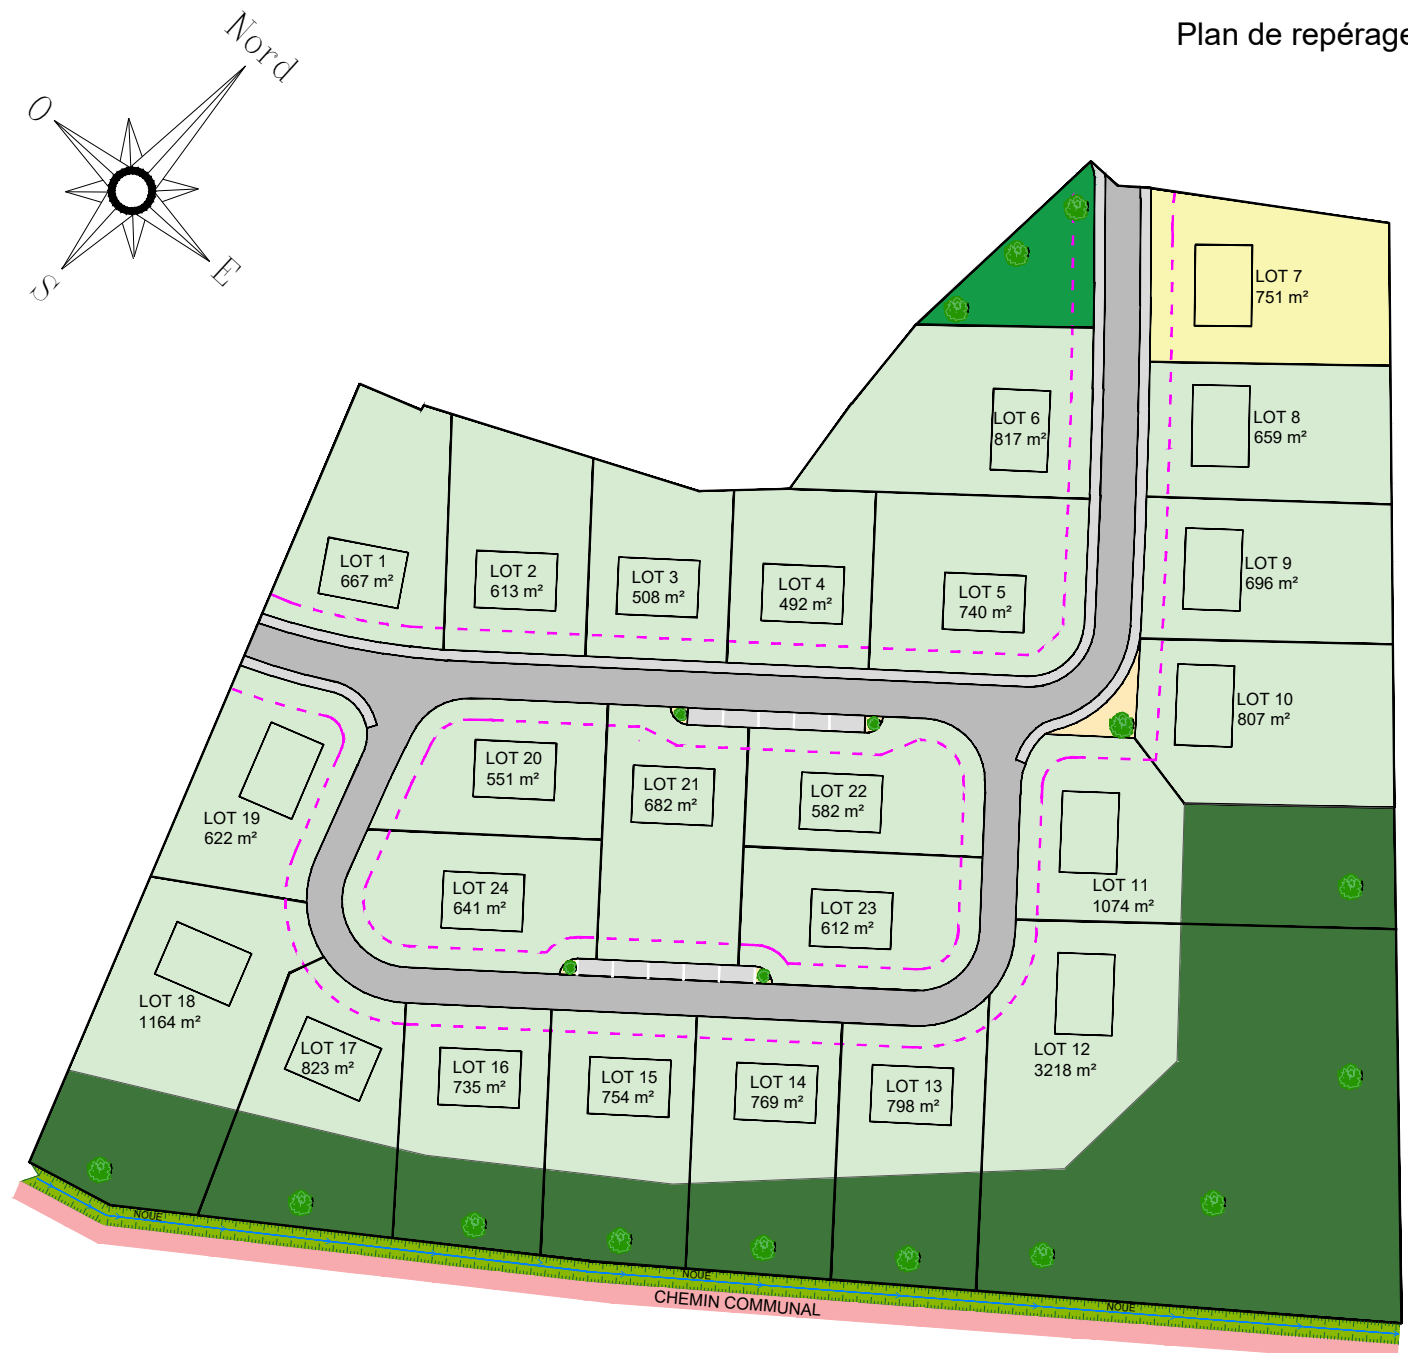

LOT 7 751 m²

LOTISSEMENT "Le Haut Bois 2"

57200 FRAUENBERG

Maître d'ouvrage :

IMOCCLAIRE

15 bis, Rempart Saint-Thiébault
57000 METZ

Tél : + 33 (0) 3 72 39 10 60
gregory.bigel@imo Claire.fr

Plan de repérage

Nota:
La perspective est non contractuelle.
Les cotes et les renseignements sont donnés à titre indicatif.
Ils pourront varier en fonction des besoins techniques lors de la réalisation du bâtiment.