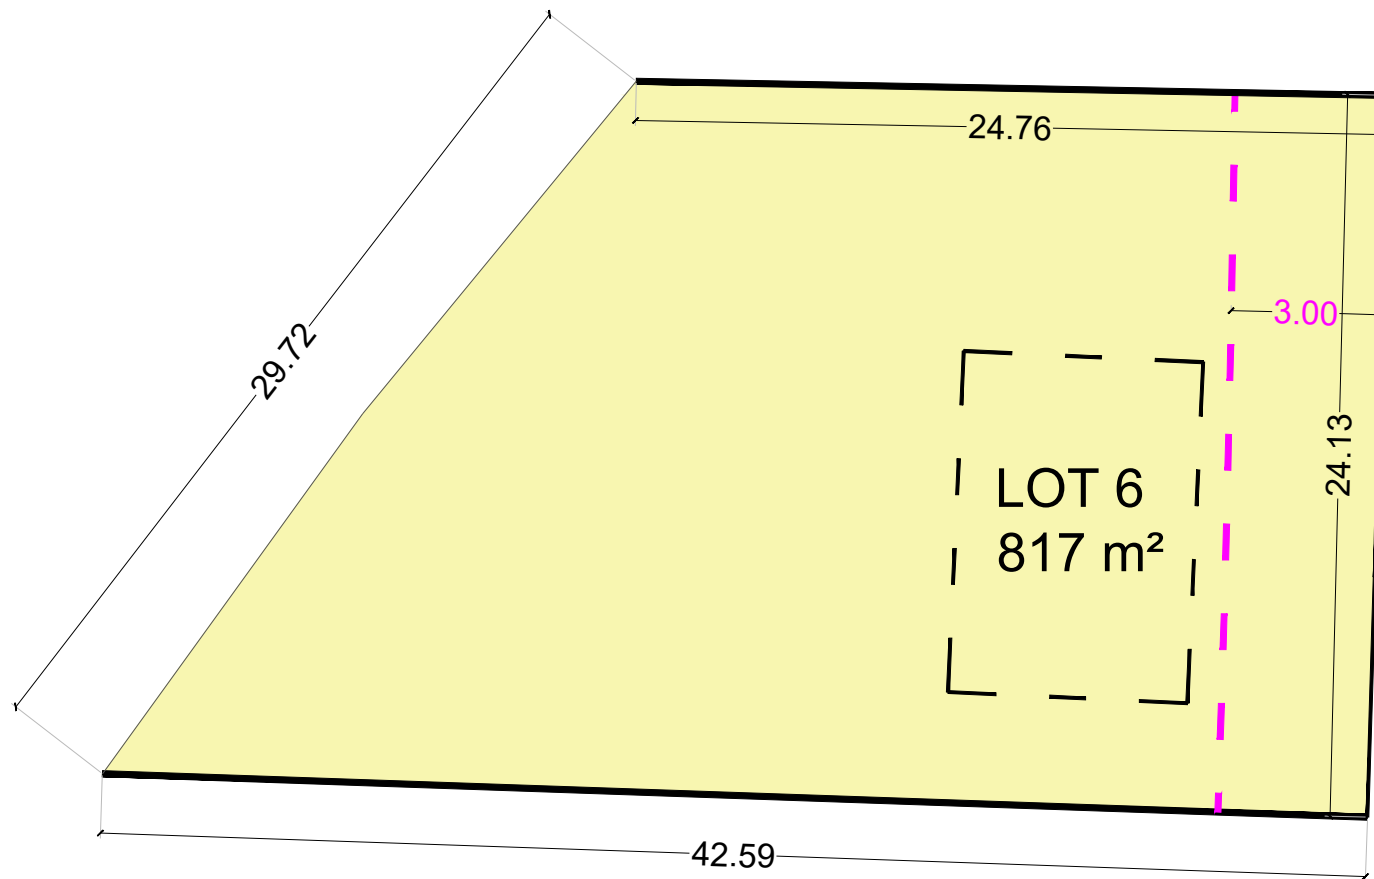

LOT 6 817 m²

LOTISSEMENT "Le Haut Bois 2"

57200 FRAUENBERG

Maître d'ouvrage :

IMOCCLAIRE

15 bis, Rempart Saint-Thiébault
57000 METZ

Tél : + 33 (0) 3 72 39 10 60
gregory.bigel@imoclaire.fr

Plan de repérage