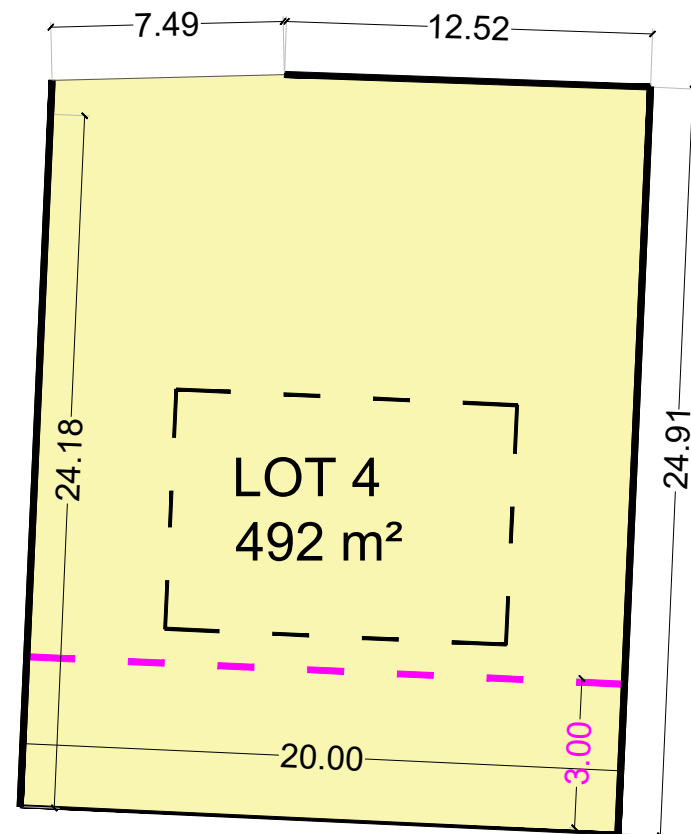

# LOT 4 492 m<sup>2</sup>

# LOTISSEMENT "Le Haut Bois 2"

57200 FRAUENBERG

Maître d'ouvrage :

IMOCCLAIRE

15 bis, Rempart Saint-Thiébault  
57000 METZ

Tél : + 33 (0) 3 72 39 10 60  
gregory.bigel@imoclaire.fr

Plan de repérage

Nota:  
La perspective est non contractuelle.  
Les cotes et les renseignements sont donnés à titre indicatif.  
Ils pourront varier en fonction des besoins techniques lors de la réalisation du bâtiment.