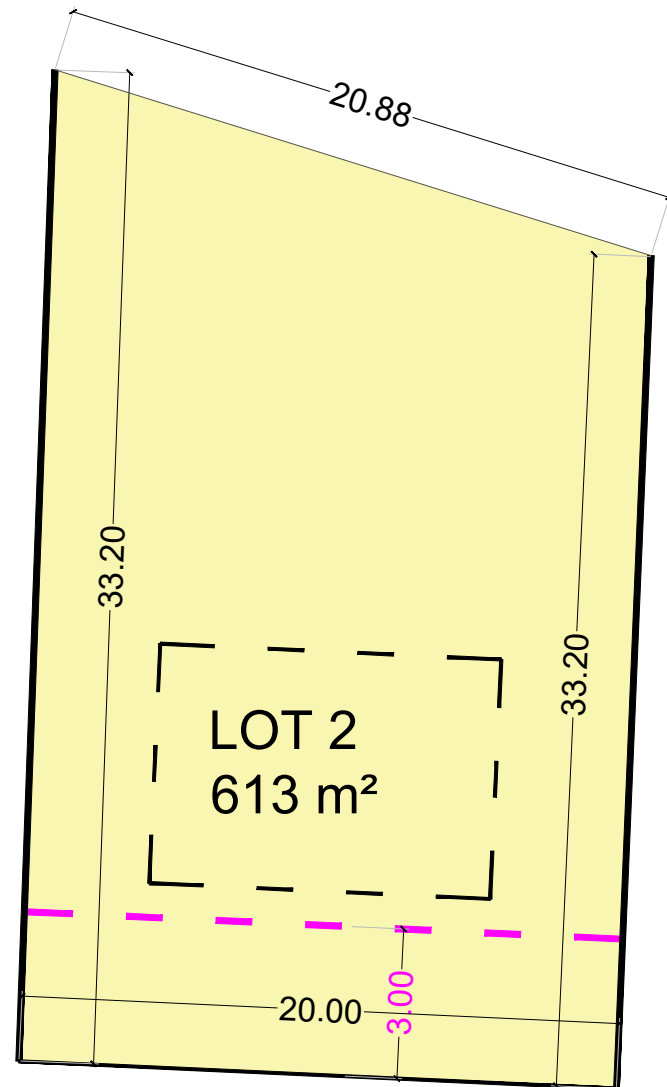

# LOT 2 613 m<sup>2</sup>

# LOTISSEMENT "Le Haut Bois 2"

57200 FRAUENBERG

Maître d'ouvrage :

IMOCCLAIRE

15 bis, Rempart Saint-Thiébault  
57000 METZ

Tél : + 33 (0) 3 72 39 10 60  
gregory.bigel@imoclaire.fr

Plan de repérage

Nota:  
La perspective est non contractuelle.  
Les cotes et les renseignements sont donnés à titre indicatif.  
Ils pourront varier en fonction des besoins techniques lors de la réalisation du bâtiment.