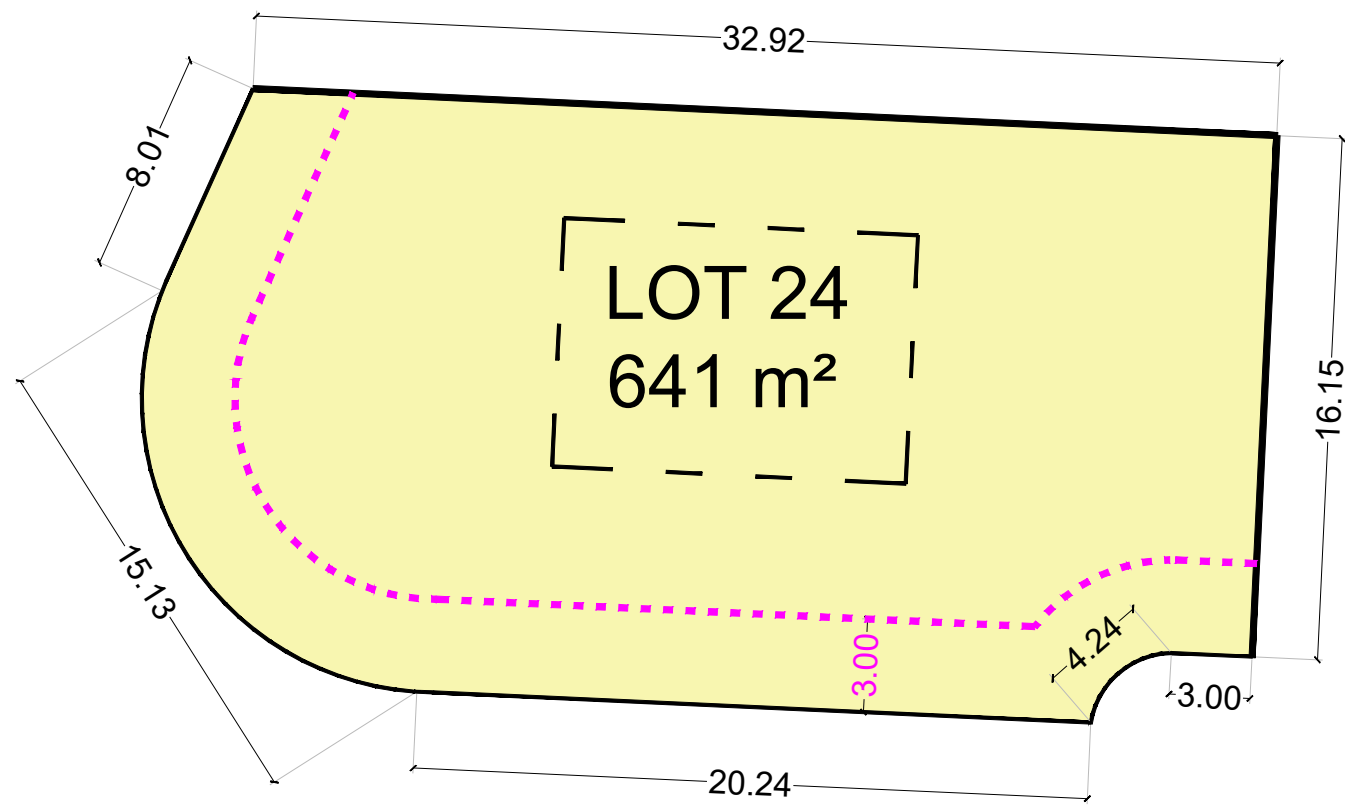

LOT 24 641 m²

LOTISSEMENT "Le Haut Bois 2"

57200 FRAUENBERG

Maître d'ouvrage :

IMOCCLAIRE

15 bis, Rempart Saint-Thiébault
57000 METZ

Tél : + 33 (0) 3 72 39 10 60
gregory.bigel@imoclaire.fr

Plan de repérage

Nota:
La perspective est non contractuelle.
Les cotes et les renseignements sont donnés à titre indicatif.
Ils pourront varier en fonction des besoins techniques lors de la réalisation du bâtiment.