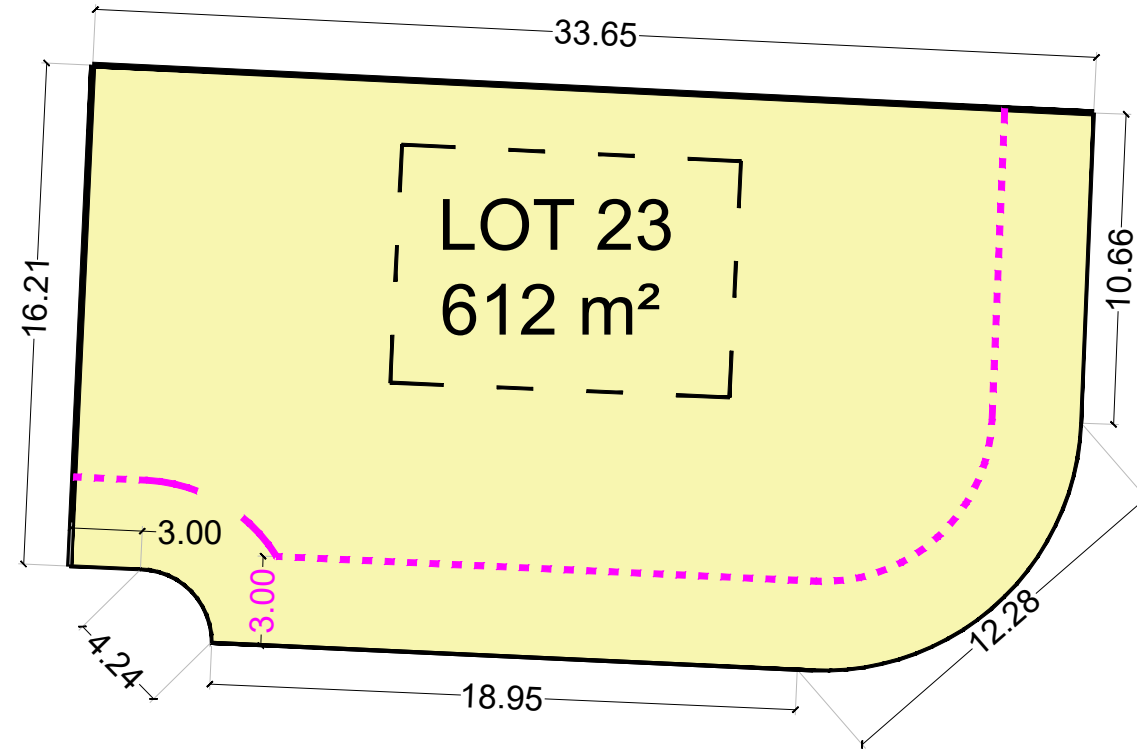

# LOT 23 612 m<sup>2</sup>

# LOTISSEMENT "Le Haut Bois 2"

57200 FRAUENBERG

Maître d'ouvrage :

IMOCLAIRE

15 bis, Rempart Saint-Thiébault  
57000 METZ

Tél : + 33 (0) 3 72 39 10 60  
gregory.bigel@imoclair.fr

Plan de repérage

Nota:  
La perspective est non contractuelle.  
Les cotes et les renseignements sont donnés à titre indicatif.  
Ils pourront varier en fonction des besoins techniques lors de la réalisation du bâtiment.