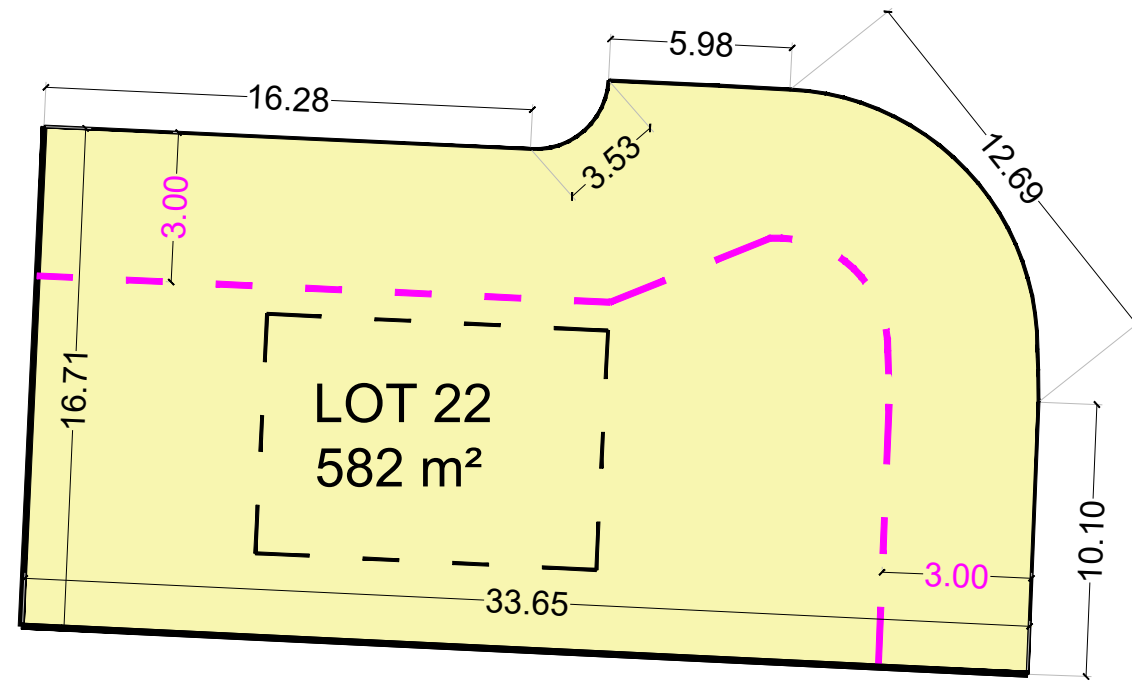

LOT 22 582 m²

LOTISSEMENT "Le Haut Bois 2"

57200 FRAUENBERG

Maître d'ouvrage :

IMOCCLAIRE

15 bis, Rempart Saint-Thiébault
57000 METZ

Tél : + 33 (0) 3 72 39 10 60
gregory.bigel@imo Claire.fr

Plan de repérage

Nota:
La perspective est non contractuelle.
Les cotes et les renseignements sont donnés à titre indicatif.
Ils pourront varier en fonction des besoins techniques lors de la réalisation du bâtiment.