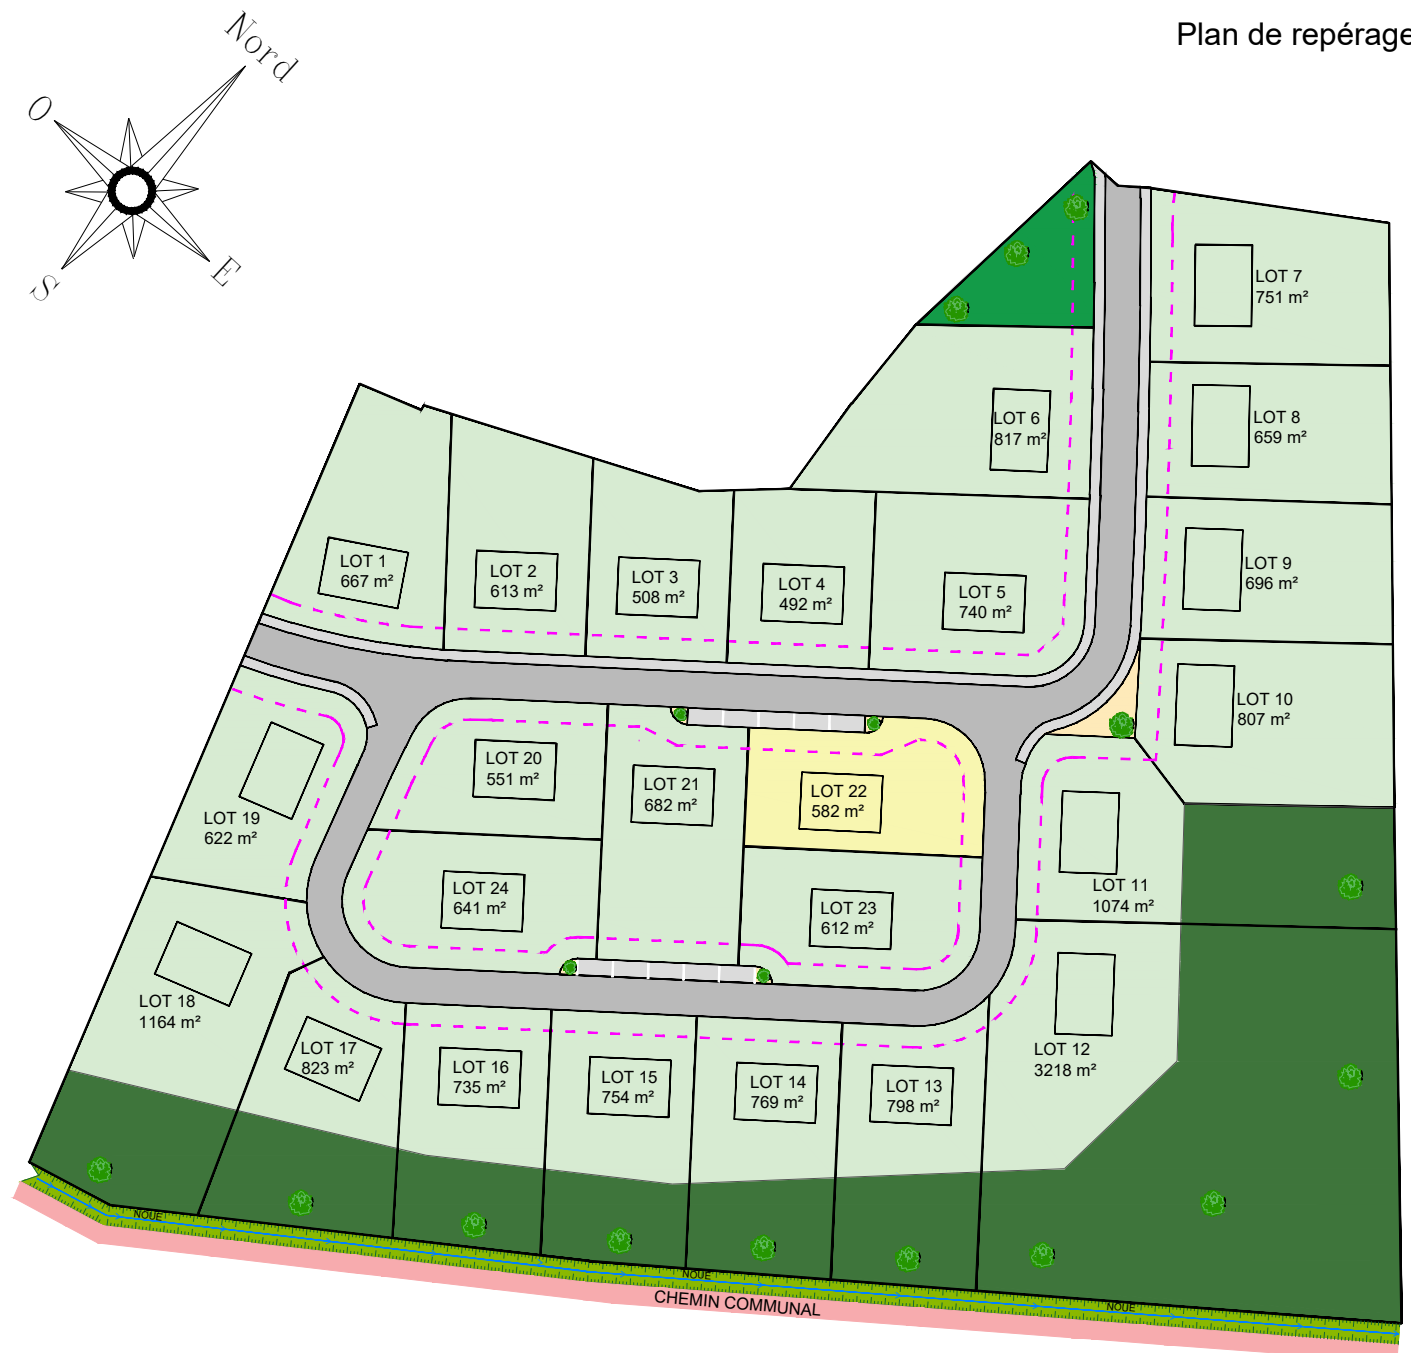

LOT 22 582 m²

LOTISSEMENT "Le Haut Bois 2"

57200 FRAUENBERG

Maître d'ouvrage :

IMOCCLAIRE

15 bis, Rempart Saint-Thiébault
57000 METZ

Tél : + 33 (0) 3 72 39 10 60
gregory.bigel@imo Claire.fr

Plan de repérage

Nota:
La perspective est non contractuelle.
Les cotes et les renseignements sont donnés à titre indicatif.
Ils pourront varier en fonction des besoins techniques lors de la réalisation du bâtiment.