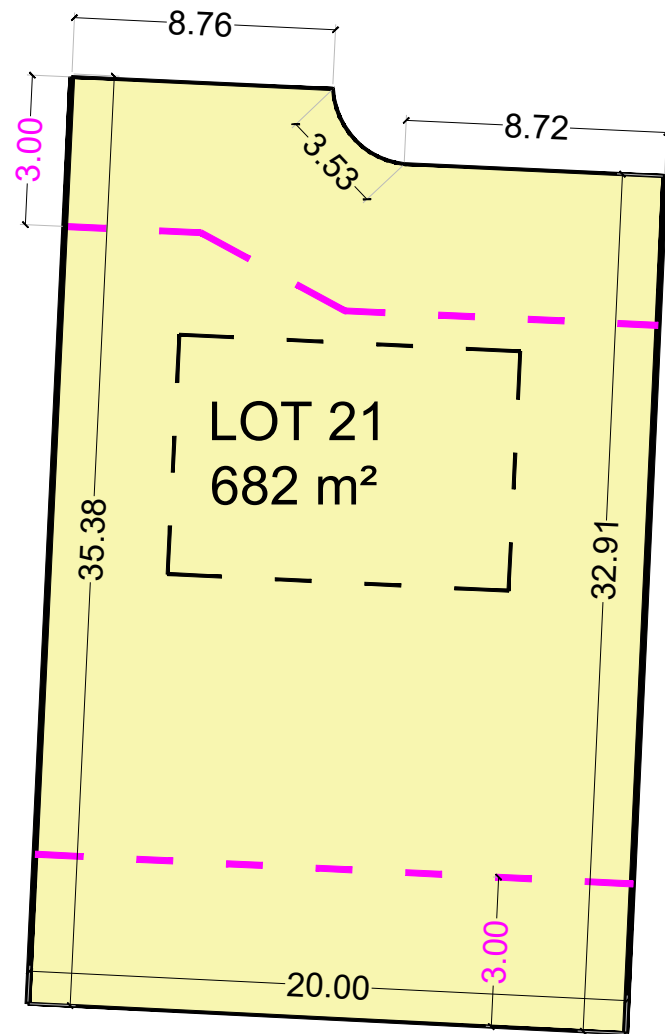

LOT 21 682 m²

LOTISSEMENT "Le Haut Bois 2"

57200 FRAUENBERG

Maître d'ouvrage :

IMOCCLAIRE

15 bis, Rempart Saint-Thiébault
57000 METZ

Tél : + 33 (0) 3 72 39 10 60
gregory.bigel@imoclaire.fr

Plan de repérage