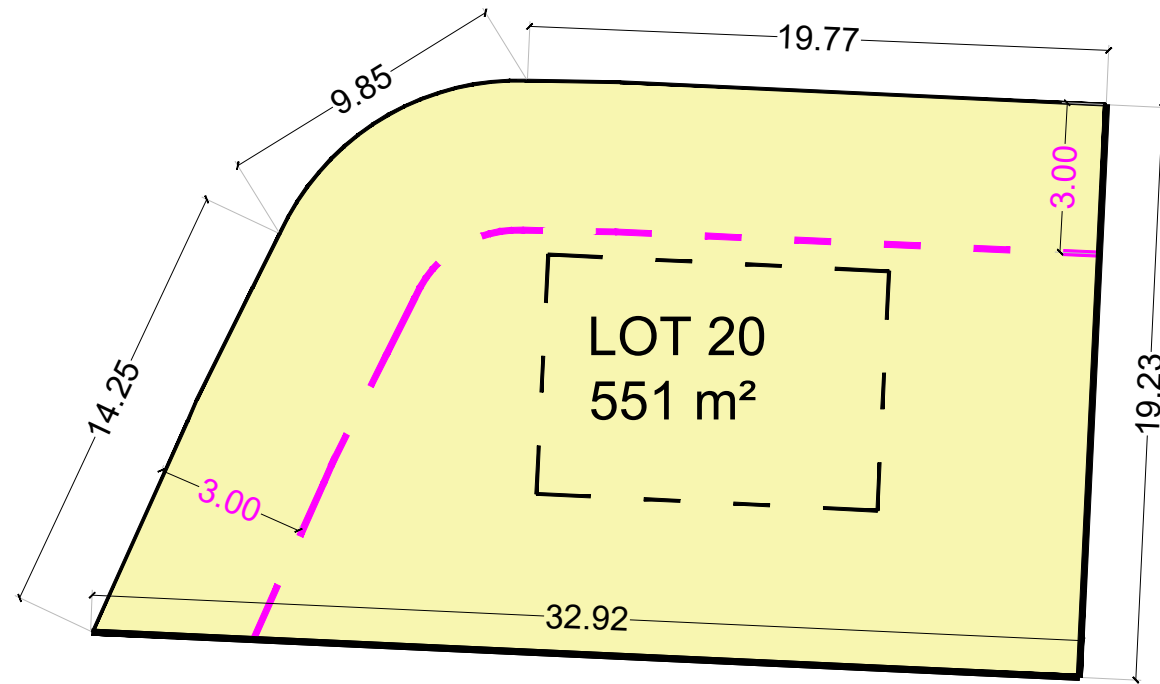

LOT 20 551 m²

LOTISSEMENT "Le Haut Bois 2"

57200 FRAUENBERG

Maître d'ouvrage :

IMOCCLAIRE

15 bis, Rempart Saint-Thiébault
57000 METZ

Tél : + 33 (0) 3 72 39 10 60
gregory.bigel@imoclaire.fr

Plan de repérage

Nota:
La perspective est non contractuelle.
Les cotes et les renseignements sont donnés à titre indicatif.
Ils pourront varier en fonction des besoins techniques lors de la réalisation du bâtiment.