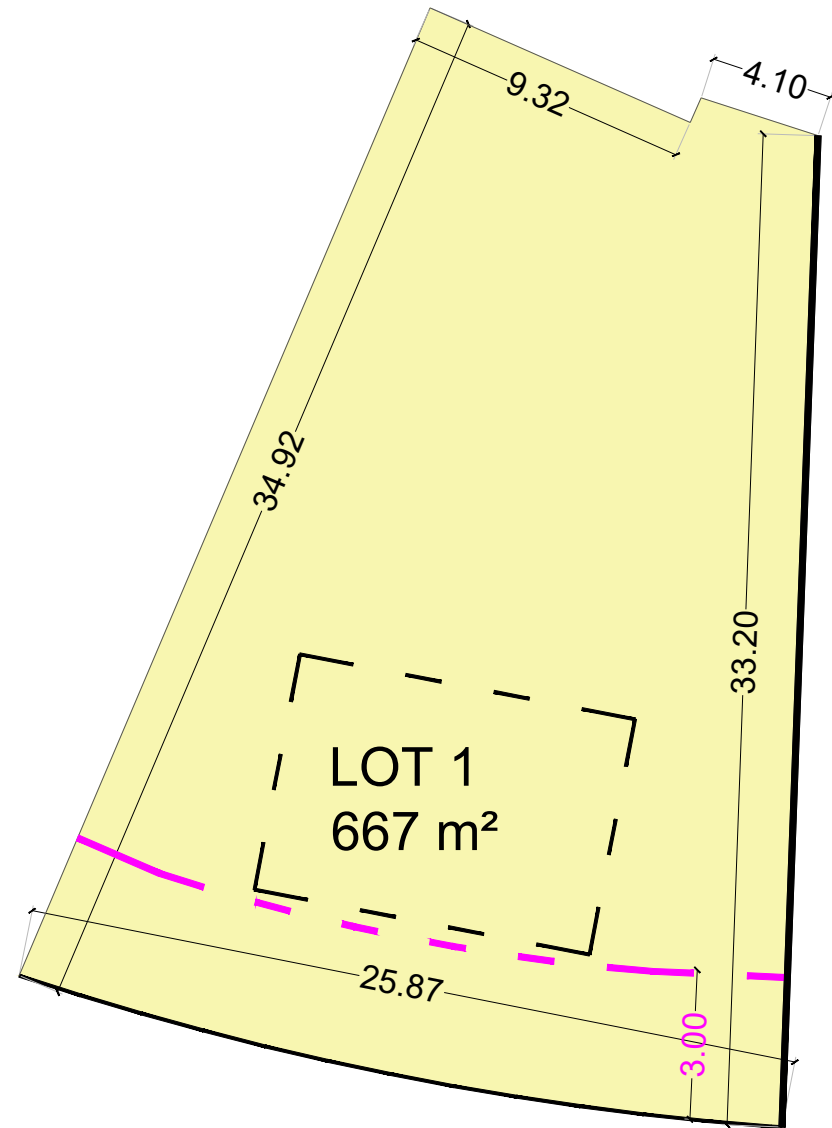

LOT 1 667 m²

LOTISSEMENT "Le Haut Bois 2"

57200 FRAUENBERG

Maître d'ouvrage :

IMOCCLAIRE

15 bis, Rempart Saint-Thiébault
57000 METZ

Tél : + 33 (0) 3 72 39 10 60
gregory.bigel@imoclaire.fr

Plan de repérage

Nota:
La perspective est non contractuelle.
Les cotes et les renseignements sont donnés à titre indicatif.
Ils pourront varier en fonction des besoins techniques lors de la réalisation du bâtiment.