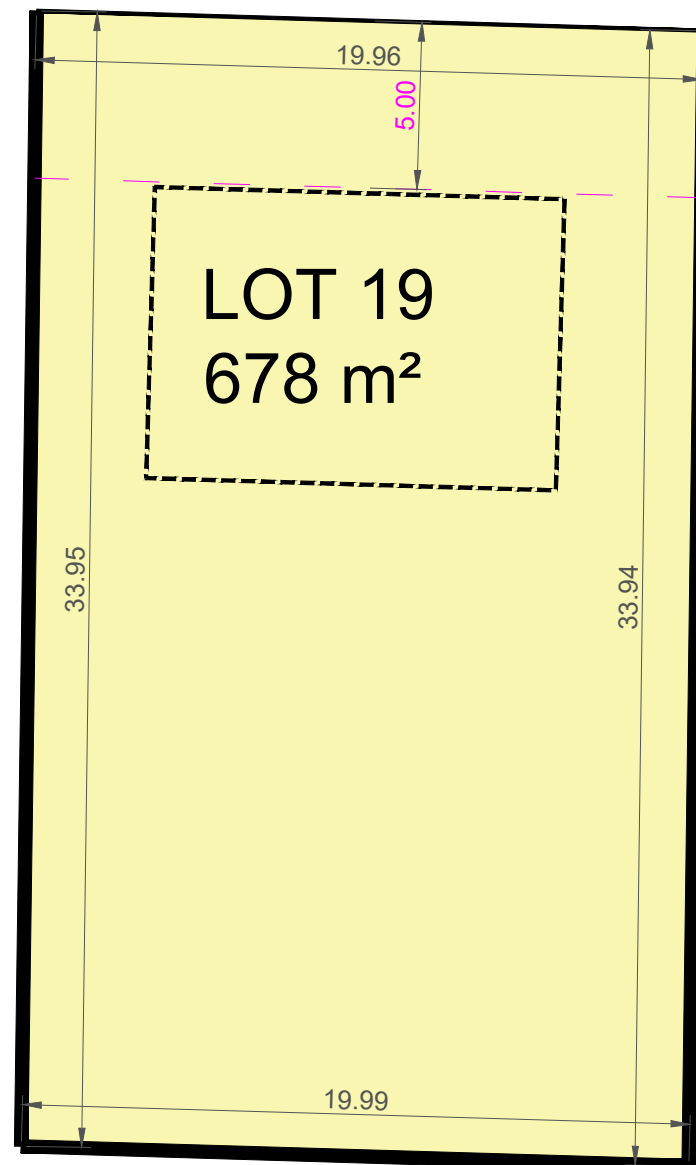

LOT 19 678 m²

Plan de détail

Nota:
La perspective est non contractuelle.
Les cotes et les renseignements sont donnés à titre indicatif.
Ils pourront varier en fonction des besoins techniques lors de la réalisation du bâtiment.