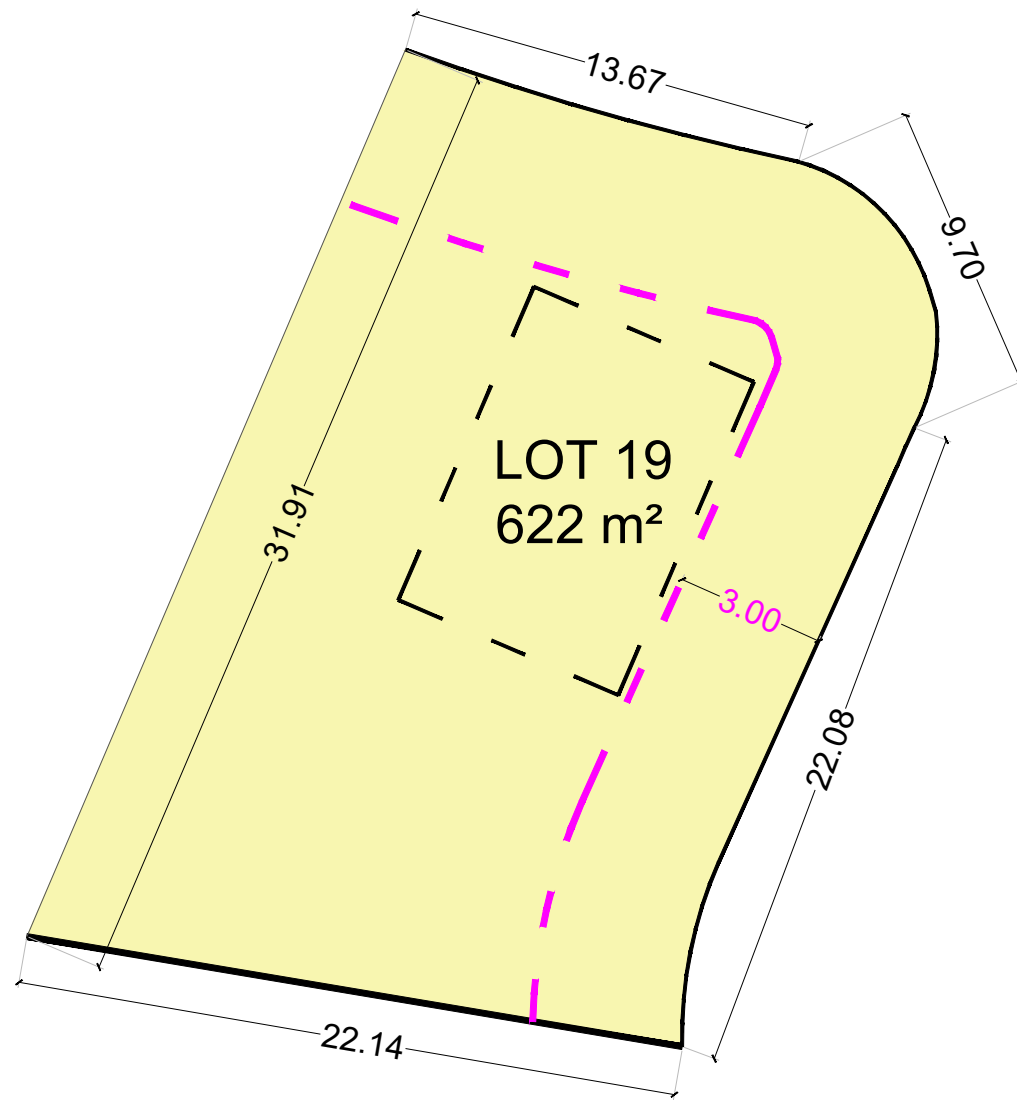

LOT 19 622 m²

LOTISSEMENT "Le Haut Bois 2"

57200 FRAUENBERG

Maître d'ouvrage :

IMOCCLAIRE

15 bis, Rempart Saint-Thiébault
57000 METZ

Tél : + 33 (0) 3 72 39 10 60
gregory.bigel@imoclaire.fr

Plan de repérage

Nota:
La perspective est non contractuelle.
Les cotes et les renseignements sont donnés à titre indicatif.
Ils pourront varier en fonction des besoins techniques lors de la réalisation du bâtiment.