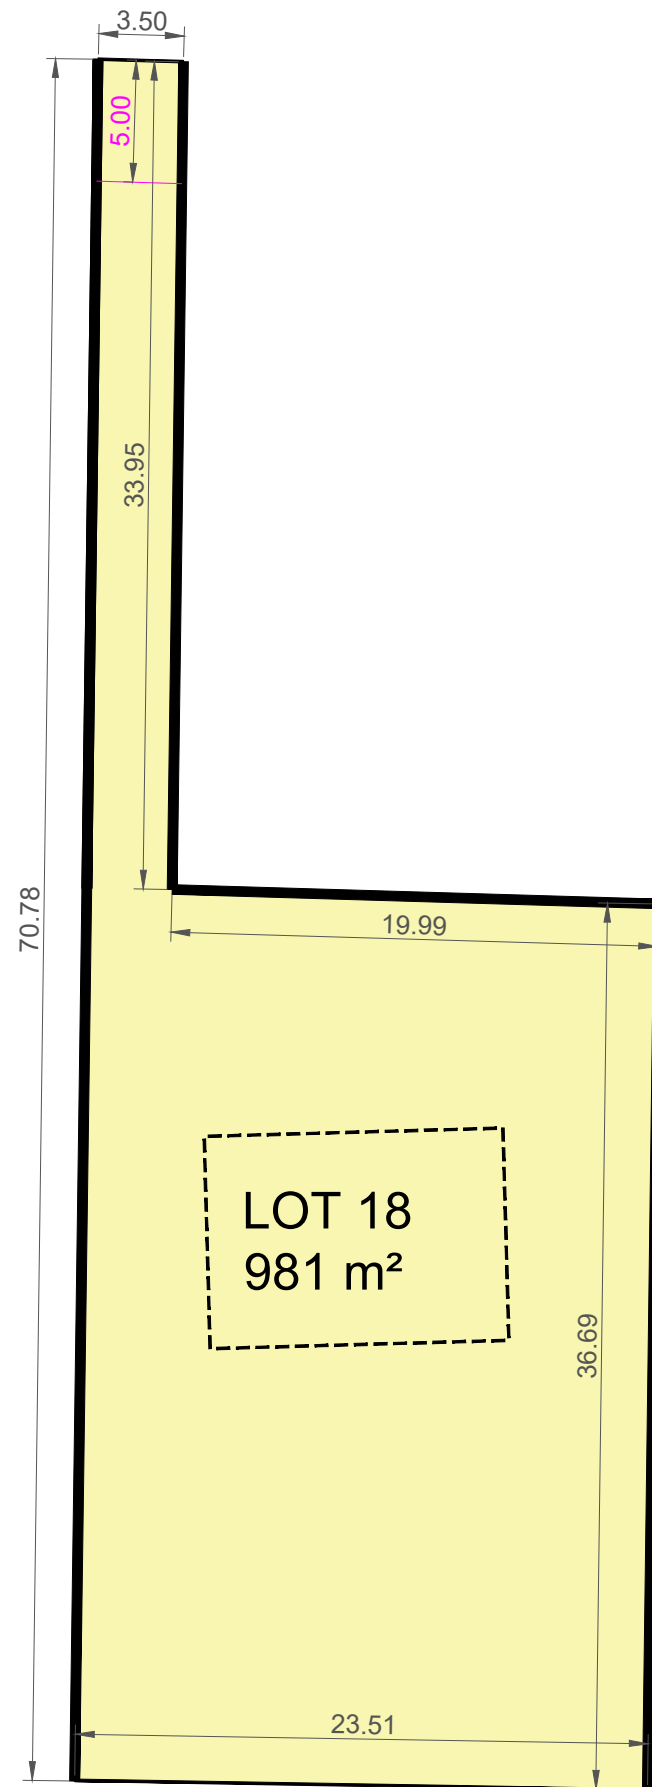

# LOT 18 981 m<sup>2</sup>

Plan de détail

# LOTISSEMENT "Les Peupliers"

57220 BOULAY-MOSELLE

Maître d'ouvrage :

IMOCLAIRE

15 bis, Rempart Saint-Thiébault  
57000 METZ

Tél : + 33 (0) 3 72 39 10 60  
gregory.bigel@imoclaire.fr

Plan de repérage

Nota:  
La perspective est non contractuelle.  
Les cotes et les renseignements sont donnés à titre indicatif.  
Ils pourront varier en fonction des besoins techniques lors de la réalisation du bâtiment.