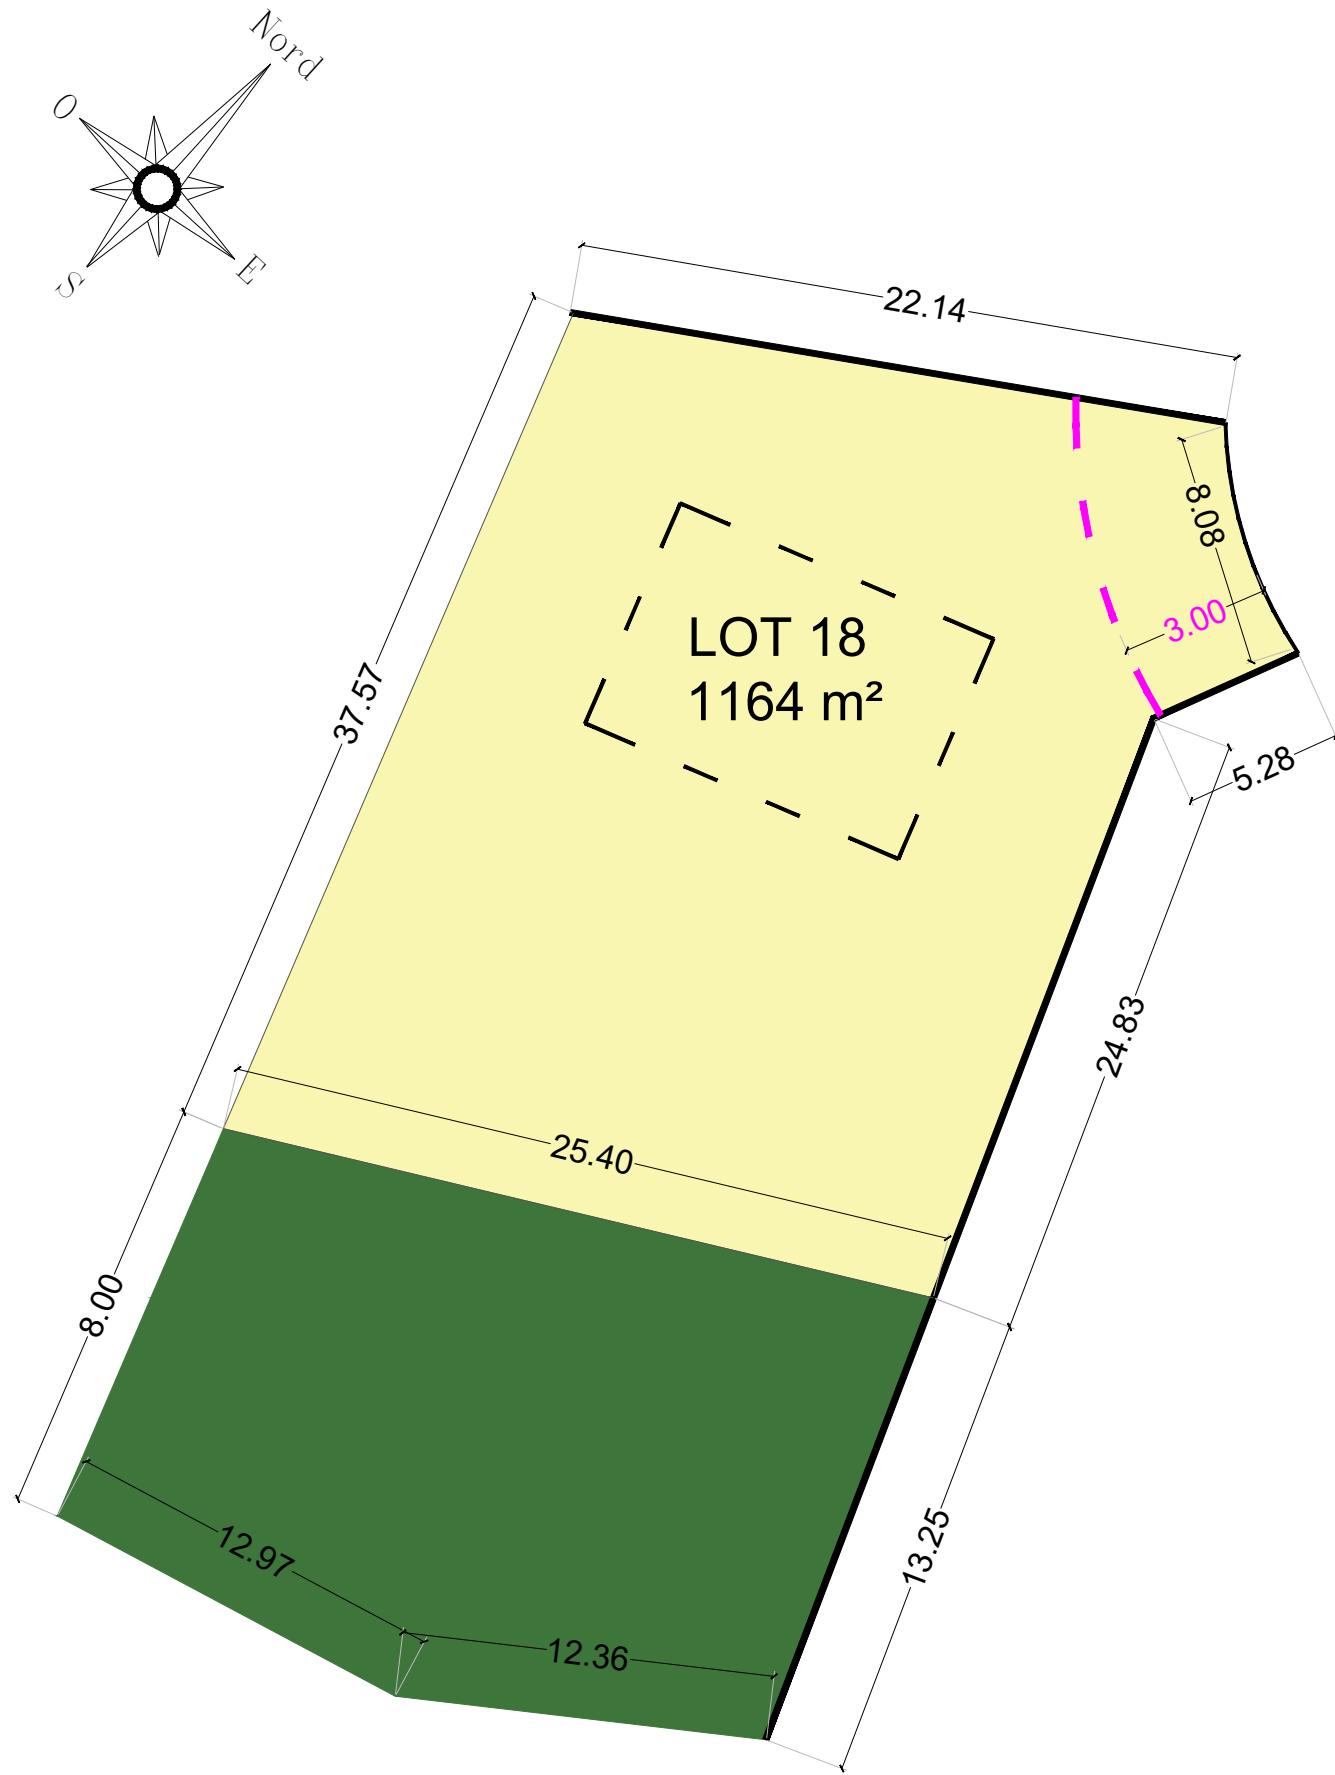

LOT 18 1164 m²

LOTISSEMENT "Le Haut Bois 2"

57200 FRAUENBERG

Maître d'ouvrage :

IMOCCLAIRE

15 bis, Rempart Saint-Thiébauld
57000 METZ

Tél : + 33 (0) 3 72 39 10 60
gregory.bigel@imoclaire.fr

Plan de repérage

Nota:
La perspective est non contractuelle.
Les cotes et les renseignements sont donnés à titre indicatif.
Ils pourront varier en fonction des besoins techniques lors de la réalisation du bâtiment.