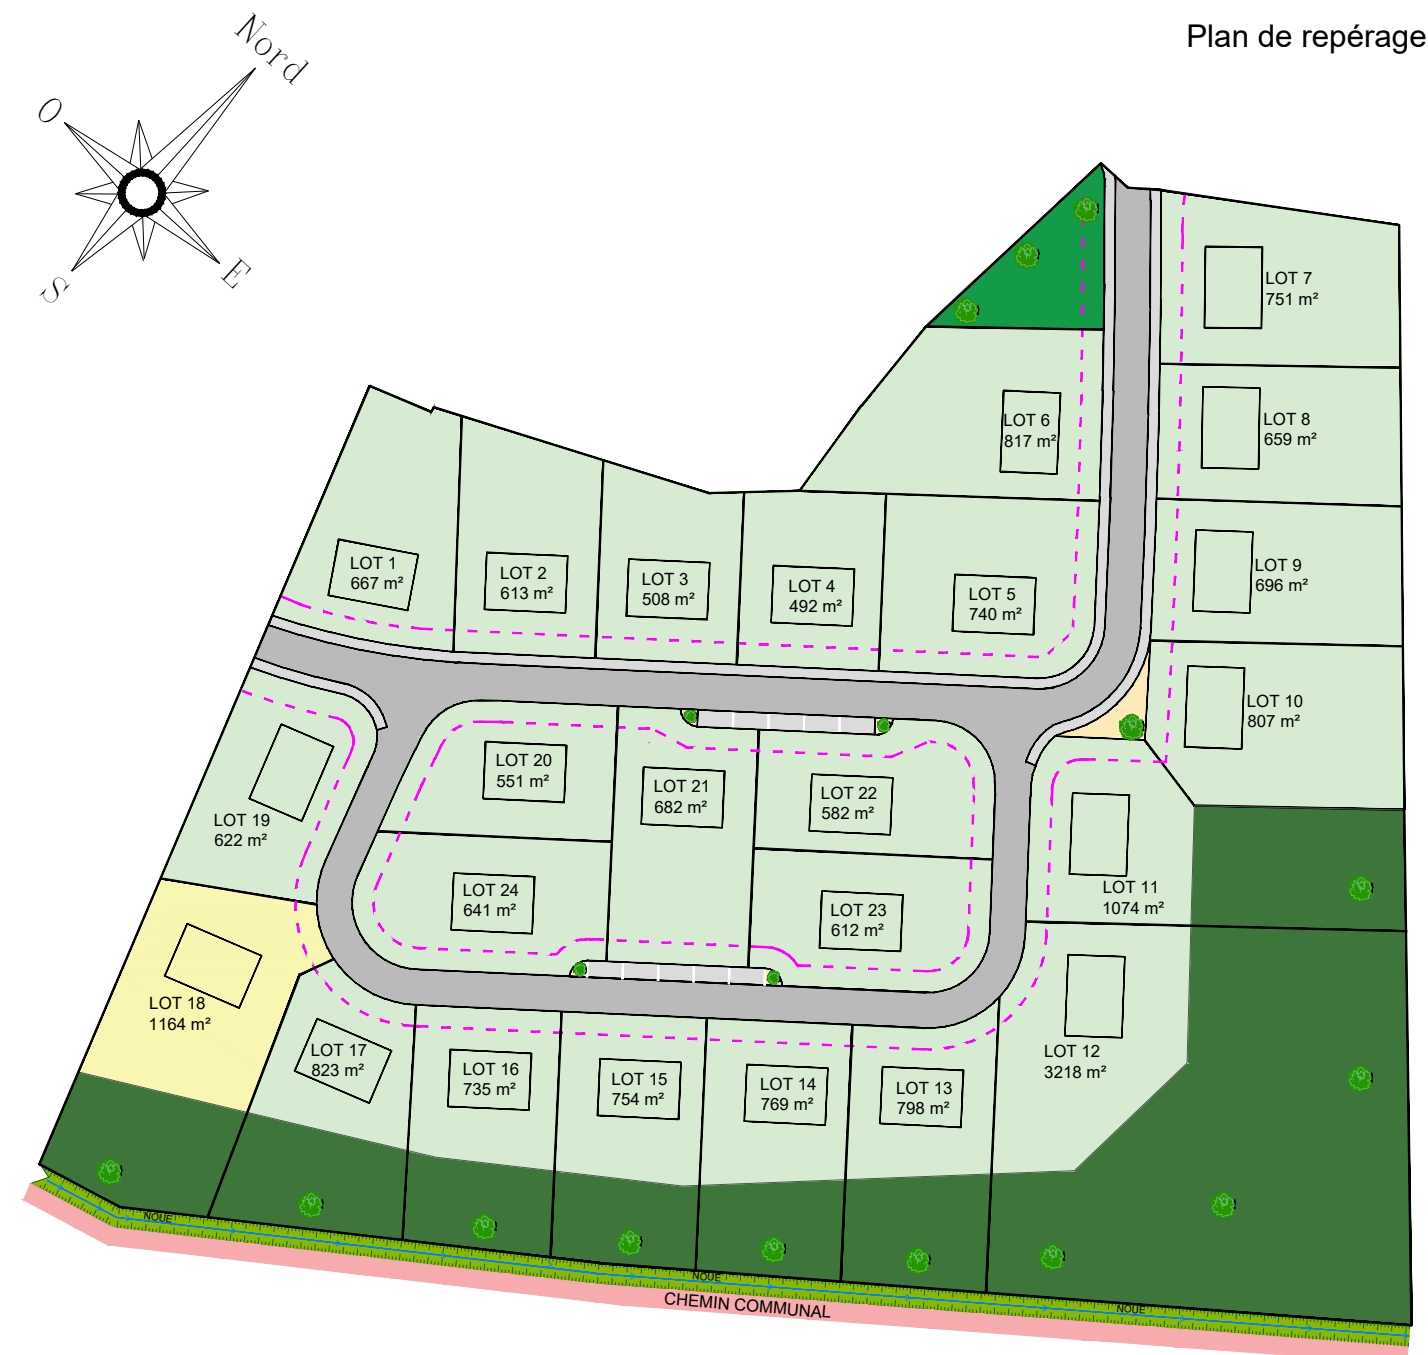

LOT 18 1164 m²

LOTISSEMENT "Le Haut Bois 2"

57200 FRAUENBERG

Maître d'ouvrage :

IMOCCLAIRE

15 bis, Rempart Saint-Thiébauld
57000 METZ

Tél : + 33 (0) 3 72 39 10 60
gregory.bigel@imoclaire.fr

Plan de repérage

Nota:
La perspective est non contractuelle.
Les cotes et les renseignements sont donnés à titre indicatif.
Ils pourront varier en fonction des besoins techniques lors de la réalisation du bâtiment.