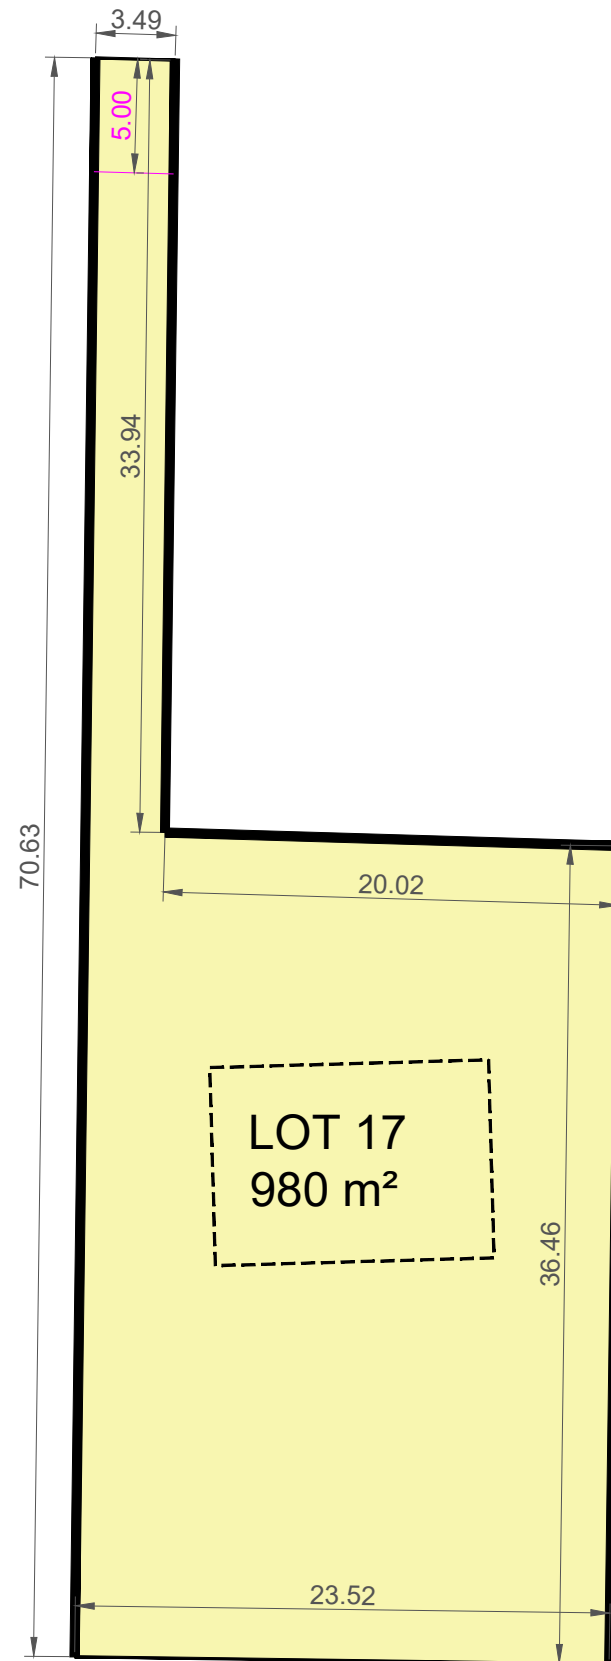

LOT 17 980 m²

Plan de détail

LOTISSEMENT "Les Peupliers"

57220 BOULAY-MOSELLE

Maître d'ouvrage :

IMOCLAIRE

15 bis, Rempart Saint-Thiébault
57000 METZ

Tél : + 33 (0) 3 72 39 10 60
gregory.bigel@imoclaire.fr

Plan de repérage

Nota:
La perspective est non contractuelle.
Les cotes et les renseignements sont donnés à titre indicatif.
Ils pourront varier en fonction des besoins techniques lors de la réalisation du bâtiment.