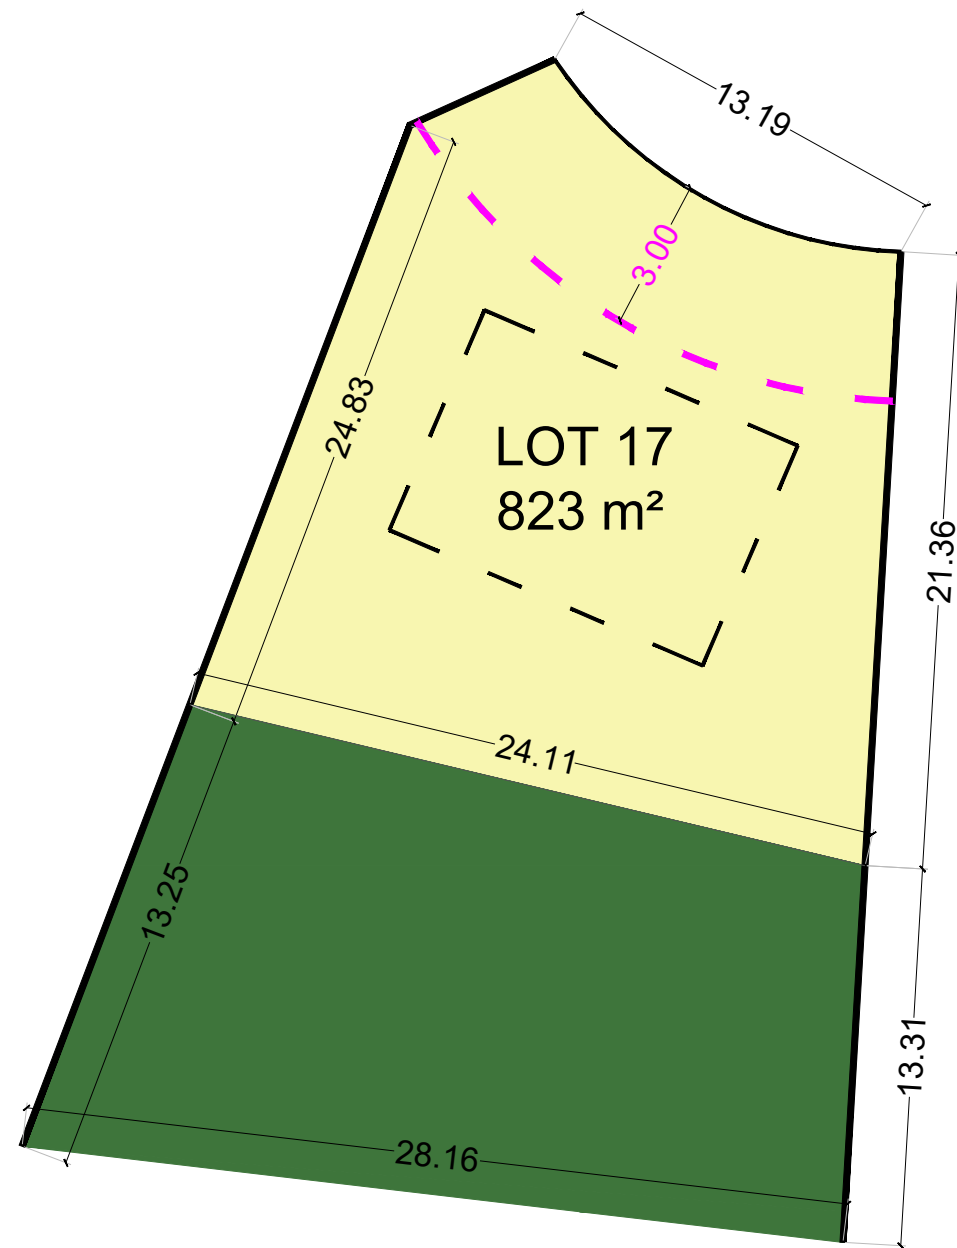

LOT 17 823 m²

LOTISSEMENT "Le Haut Bois 2"

57200 FRAUENBERG

Maître d'ouvrage :

IMOCCLAIRE

15 bis, Rempart Saint-Thiébault
57000 METZ

Tél : + 33 (0) 3 72 39 10 60
gregory.bigel@imoclaire.fr

Plan de repérage

Nota:
La perspective est non contractuelle.
Les cotes et les renseignements sont donnés à titre indicatif.
Ils pourront varier en fonction des besoins techniques lors de la réalisation du bâtiment.