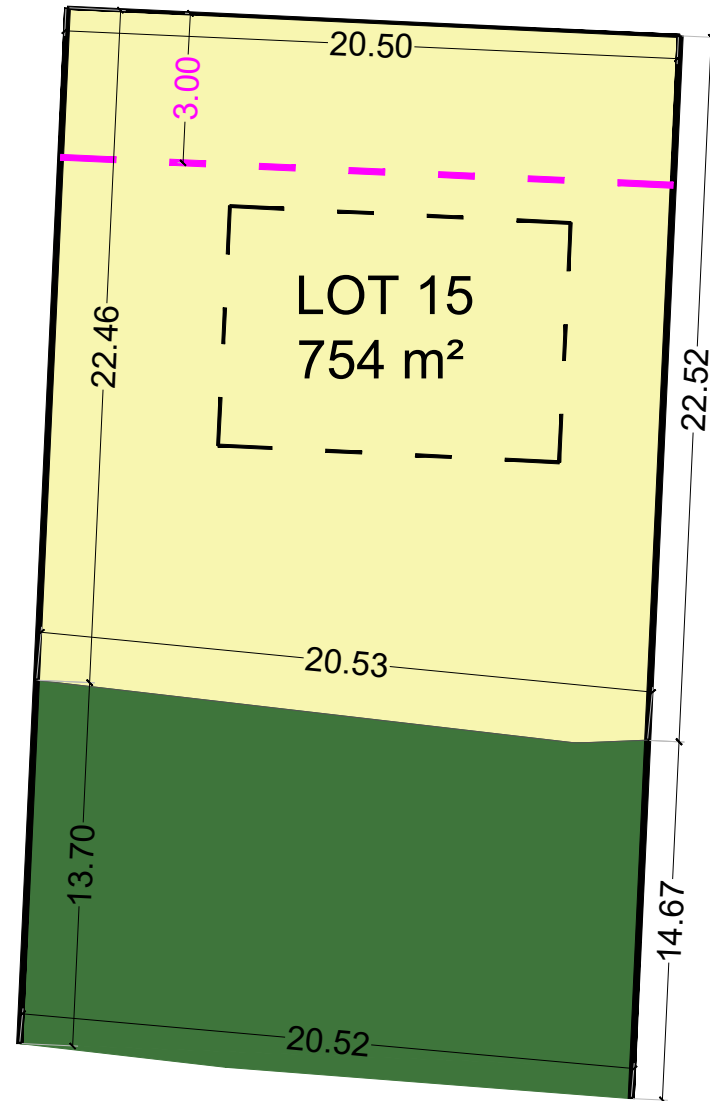

LOT 15 754 m²

LOTISSEMENT "Le Haut Bois 2"

57200 FRAUENBERG

Maître d'ouvrage :

IMOC LAIRE

15 bis, Rempart Saint-Thiébault
57000 METZ

Tél : + 33 (0) 3 72 39 10 60
gregory.bigel@imo Claire.fr

Plan de repérage

Nota:
La perspective est non contractuelle.
Les cotes et les renseignements sont donnés à titre indicatif.
Ils pourront varier en fonction des besoins techniques lors de la réalisation du bâtiment.