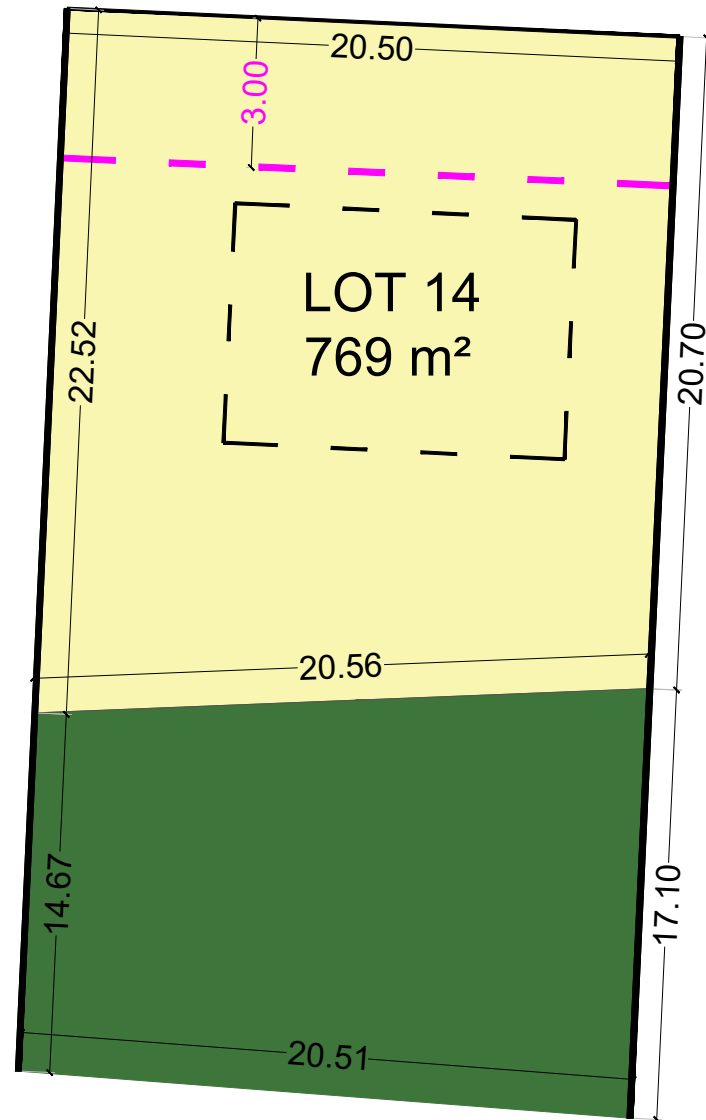

# LOT 14 769 m<sup>2</sup>

# LOTISSEMENT "Le Haut Bois 2"

57200 FRAUENBERG

Maître d'ouvrage :

IMOCCLAIRE

15 bis, Rempart Saint-Thiébault  
57000 METZ

Tél : + 33 (0) 3 72 39 10 60  
gregory.bigel@imo Claire.fr

Plan de repérage

Nota:  
La perspective est non contractuelle.  
Les cotes et les renseignements sont donnés à titre indicatif.  
Ils pourront varier en fonction des besoins techniques lors de la réalisation du bâtiment.