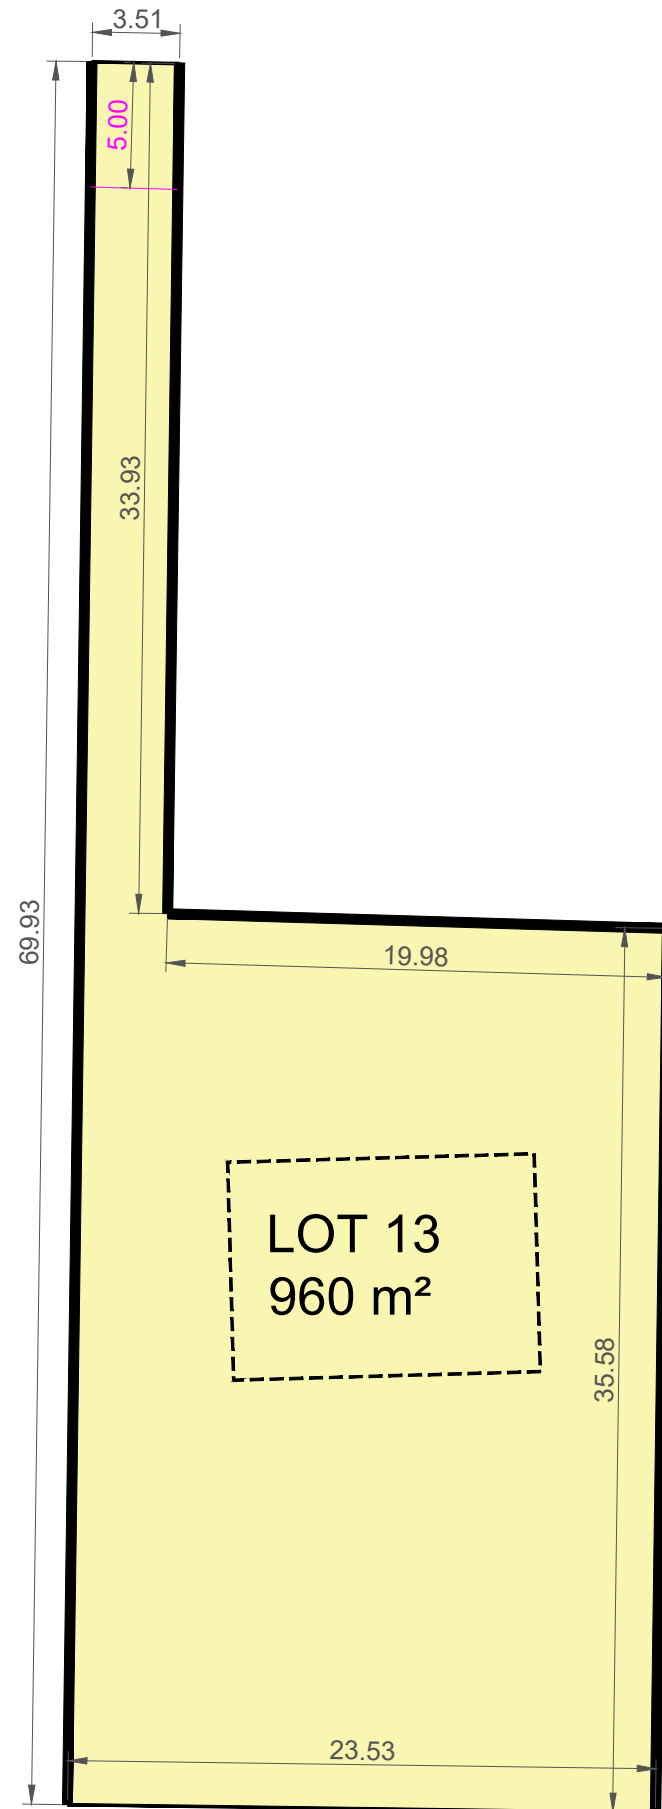

# LOT 13 960 m<sup>2</sup>

Plan de détail

# LOTISSEMENT "Les Peupliers"

57220 BOULAY-MOSELLE

Maître d'ouvrage :

IMOCLAIRE

15 bis, Rempart Saint-Thiébault  
57000 METZ

Tél : + 33 (0) 3 72 39 10 60  
gregory.bigel@imoclaire.fr

Plan de repérage

Nota:  
La perspective est non contractuelle.  
Les cotes et les renseignements sont donnés à titre indicatif.  
Ils pourront varier en fonction des besoins techniques lors de la réalisation du bâtiment.