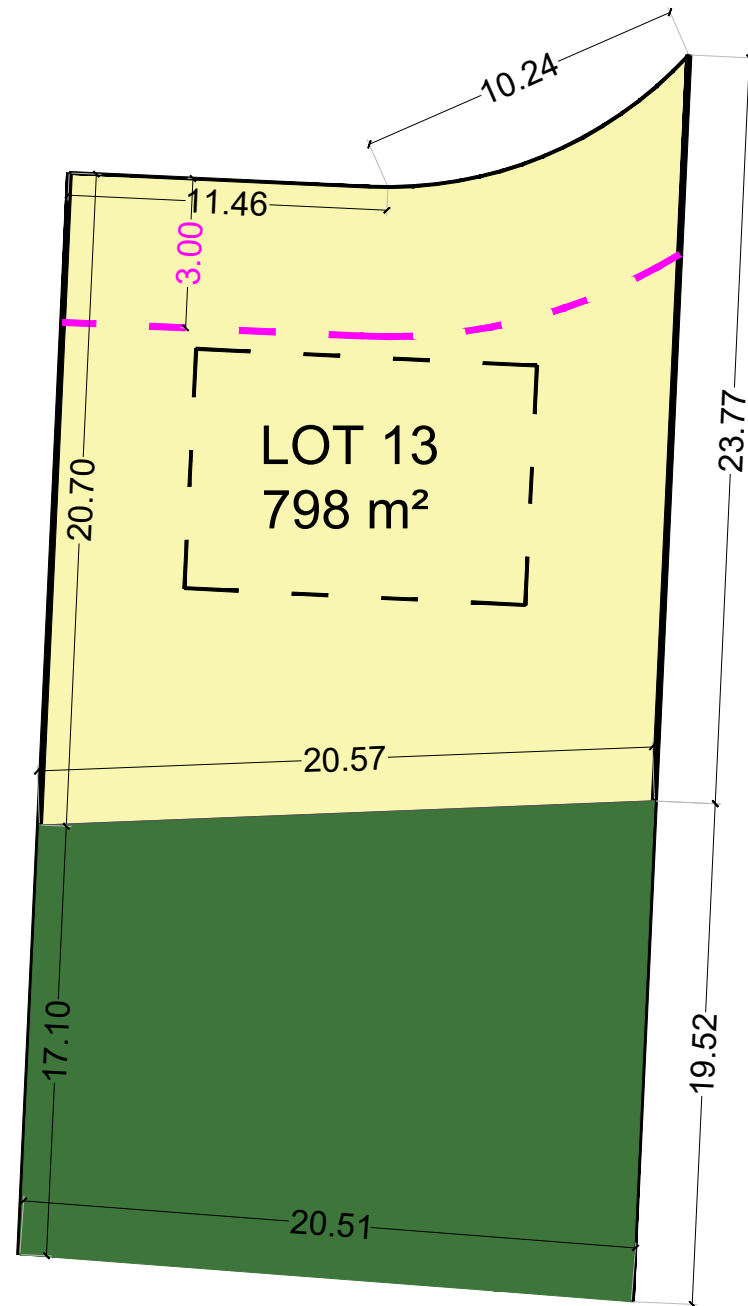

LOT 13 798 m²

LOTISSEMENT "Le Haut Bois 2"

57200 FRAUENBERG

Maître d'ouvrage :

IMOCCLAIRE

15 bis, Rempart Saint-Thiébauld
57000 METZ

Tél : + 33 (0) 3 72 39 10 60
gregory.bigel@imoclaire.fr

Plan de repérage

Nota:
La perspective est non contractuelle.
Les cotes et les renseignements sont donnés à titre indicatif.
Ils pourront varier en fonction des besoins techniques lors de la réalisation du bâtiment.