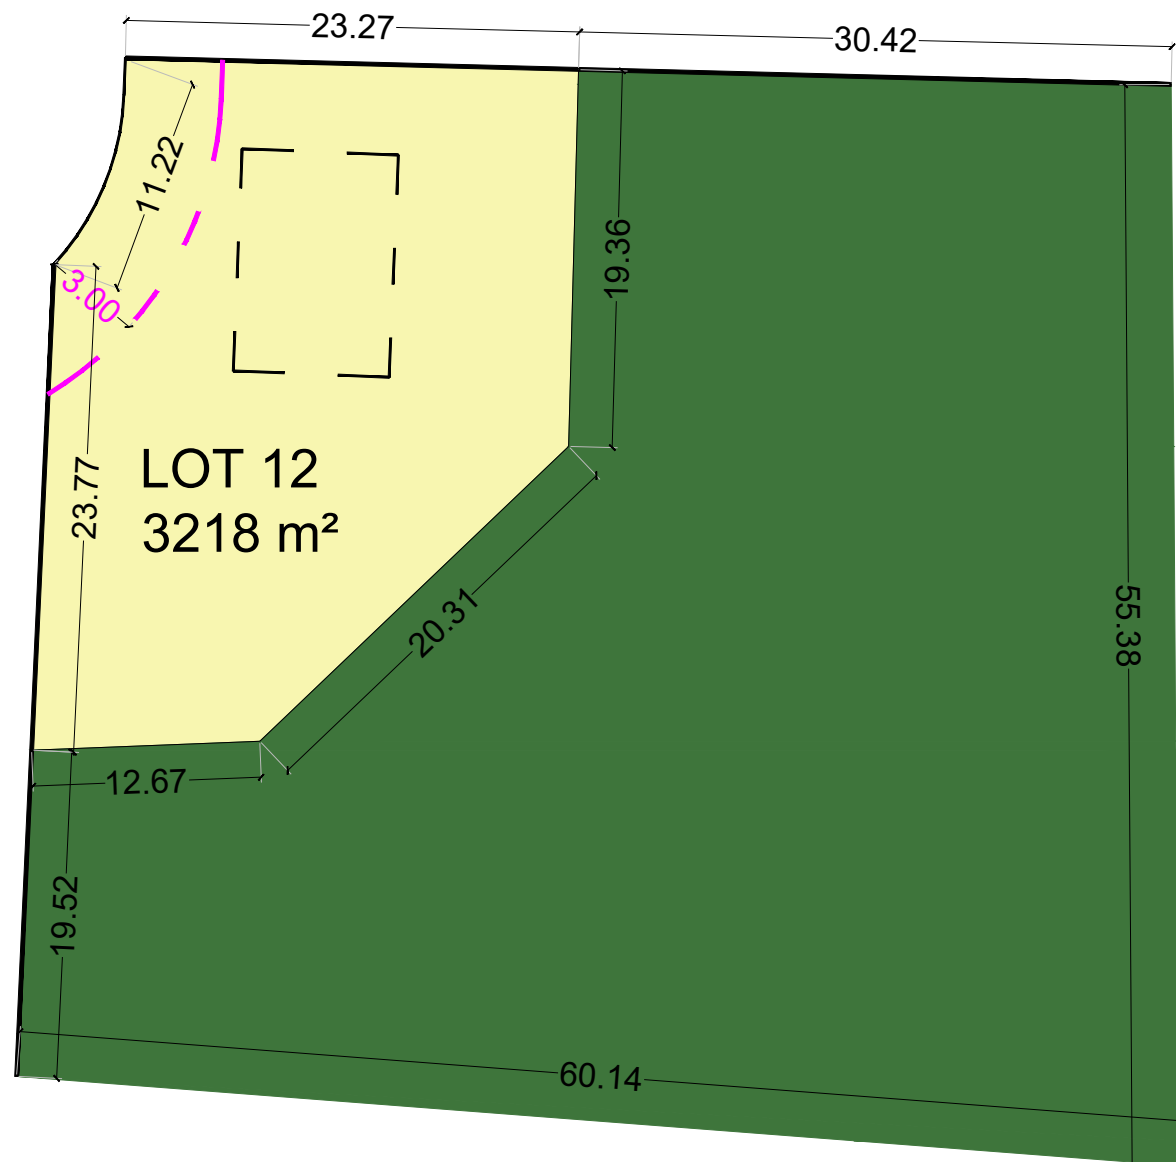

LOT 12 3218 m²

LOTISSEMENT "Le Haut Bois 2"

57200 FRAUENBERG

Maître d'ouvrage :

IMOCCLAIRE

15 bis, Rempart Saint-Thiébault
57000 METZ

Tél : + 33 (0) 3 72 39 10 60
gregory.bigel@imoclaire.fr

Plan de repérage

Nota:
La perspective est non contractuelle.
Les cotes et les renseignements sont donnés à titre indicatif.
Ils pourront varier en fonction des besoins techniques lors de la réalisation du bâtiment.