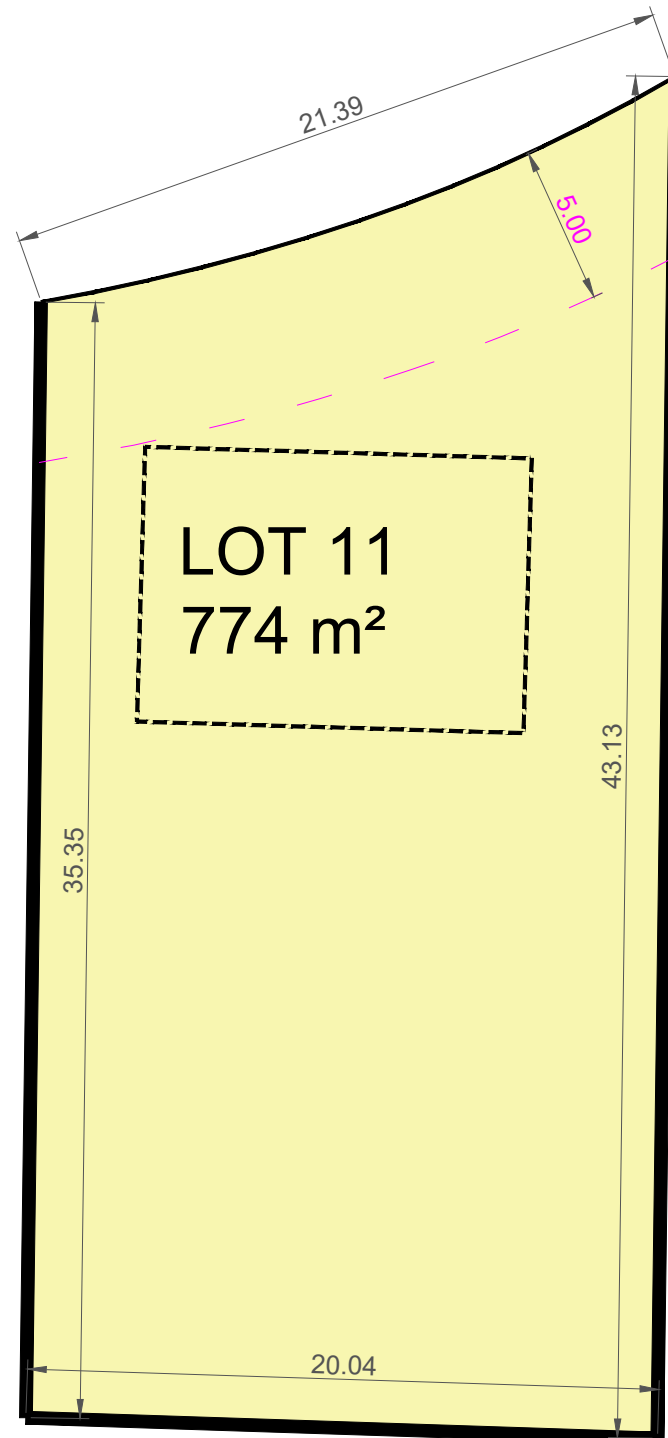

LOT 11 774 m²

Plan de détail

LOTISSEMENT "Les Peupliers"

57220 BOULAY-MOSELLE

Maître d'ouvrage :

IMOCLAIRE

15 bis, Rempart Saint-Thiébault
57000 METZ

Tél : + 33 (0) 3 72 39 10 60
gregory.bigel@imoclaire.fr

Plan de repérage

Nota:
La perspective est non contractuelle.
Les cotes et les renseignements sont donnés à titre indicatif.
Ils pourront varier en fonction des besoins techniques lors de la réalisation du bâtiment.