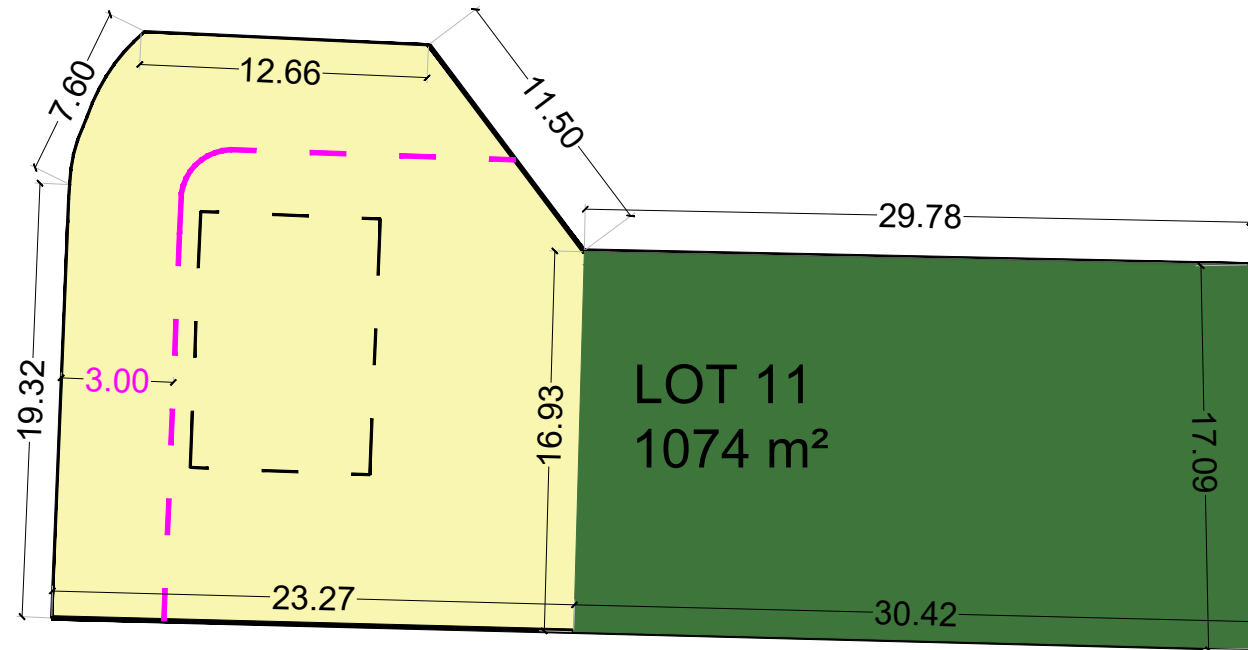

LOT 11 1074 m²

LOTISSEMENT "Le Haut Bois 2"

57200 FRAUENBERG

Maître d'ouvrage :

IMOCCLAIRE

15 bis, Rempart Saint-Thiébault
57000 METZ

Tél : + 33 (0) 3 72 39 10 60
gregory.bigel@imoclair.fr

Plan de repérage

Nota:
La perspective est non contractuelle.
Les cotes et les renseignements sont donnés à titre indicatif.
Ils pourront varier en fonction des besoins techniques lors de la réalisation du bâtiment.