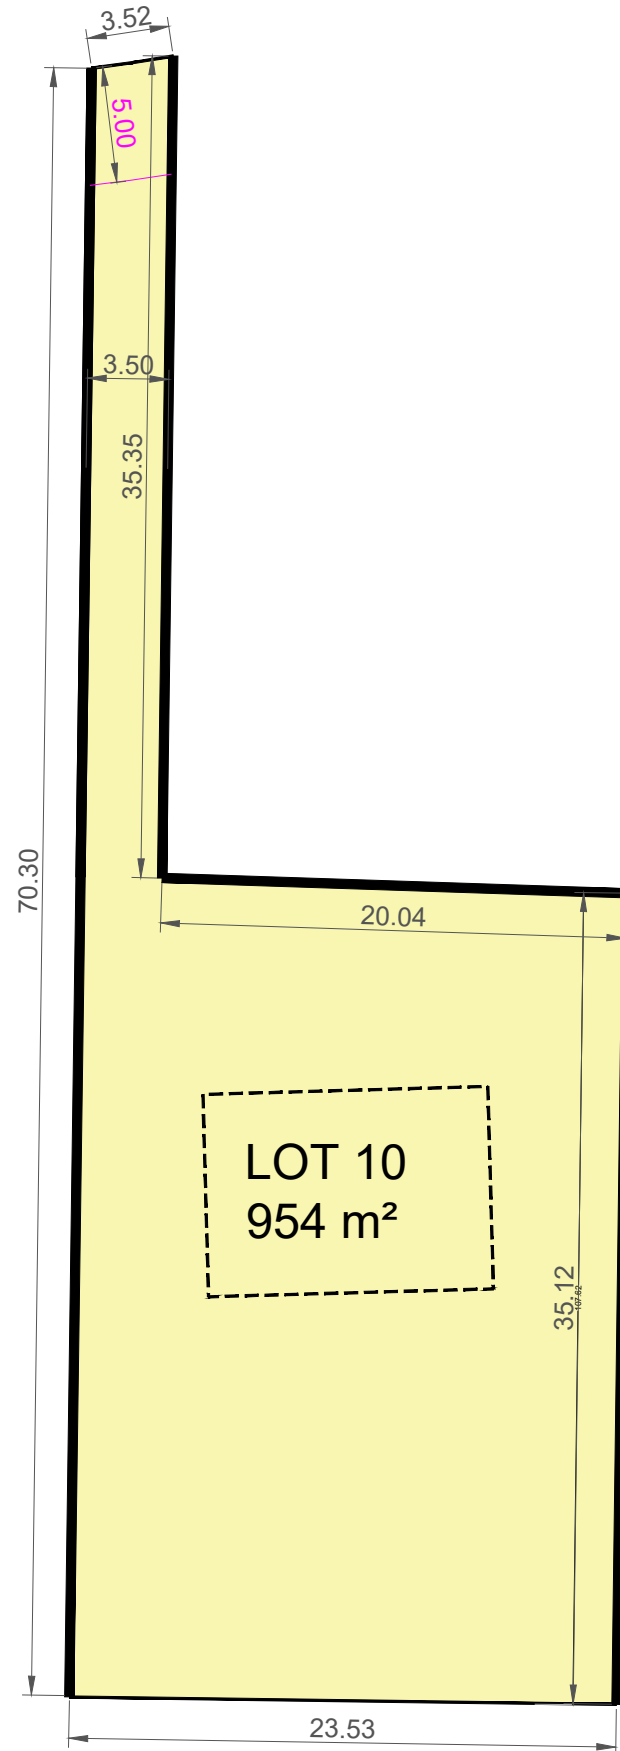

LOT 10 954 m²

Plan de détail

LOTISSEMENT "Les Peupliers"

57220 BOULAY-MOSELLE

Maître d'ouvrage :

IMOCLAIRE

15 bis, Rempart Saint-Thiébault
57000 METZ

Tél : + 33 (0) 3 72 39 10 60
gregory.bigel@imo Claire.fr

Plan de repérage

Nota:
La perspective est non contractuelle.
Les cotes et les renseignements sont donnés à titre indicatif.
Ils pourront varier en fonction des besoins techniques lors de la réalisation du bâtiment.