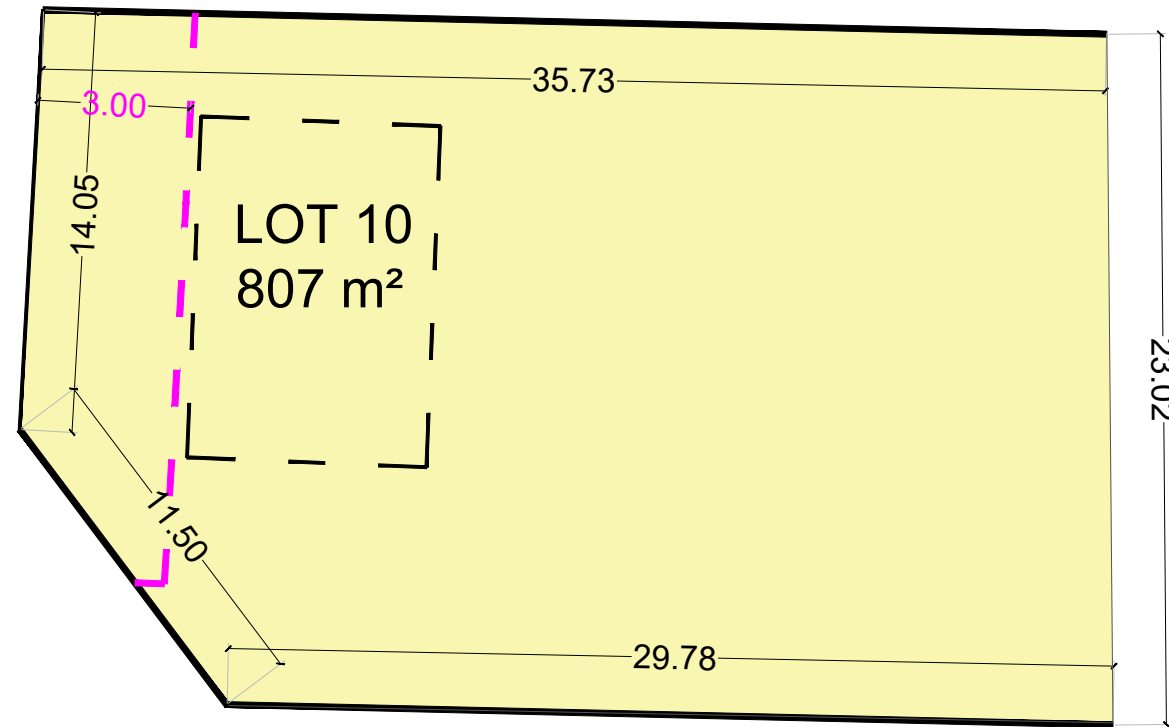

LOT 10 807 m²

LOTISSEMENT "Le Haut Bois 2"

57200 FRAUENBERG

Maître d'ouvrage :

IMOCCLAIRE

15 bis, Rempart Saint-Thiébault
57000 METZ

Tél : + 33 (0) 3 72 39 10 60
gregory.bigel@imoclaire.fr

Plan de repérage