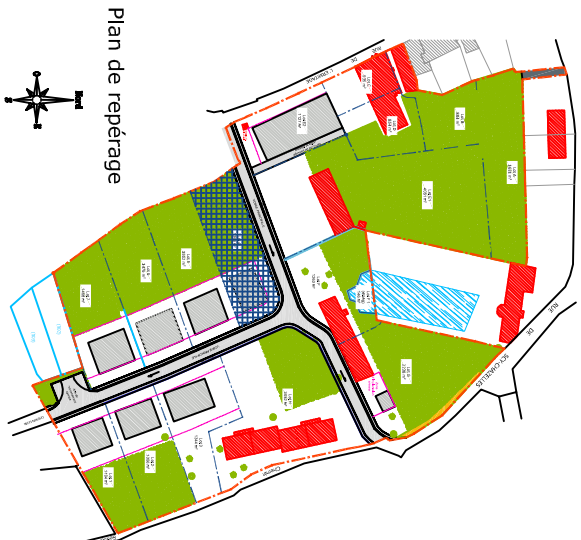

LOT 4

NOTA:
 La perspective est non contractuelle
 Les cotés et les renseignements sont donnés à titre indicatif
 Ils pourront varier en fonction des besoins techniques lors de la réalisation du lotissement.

**LOTISSEMENT
 DU PARC**
 Rue du l'Ermitage 57160 LESSY

Juillet 2016

Lot 4 **1369 m²**

Plan de repérage