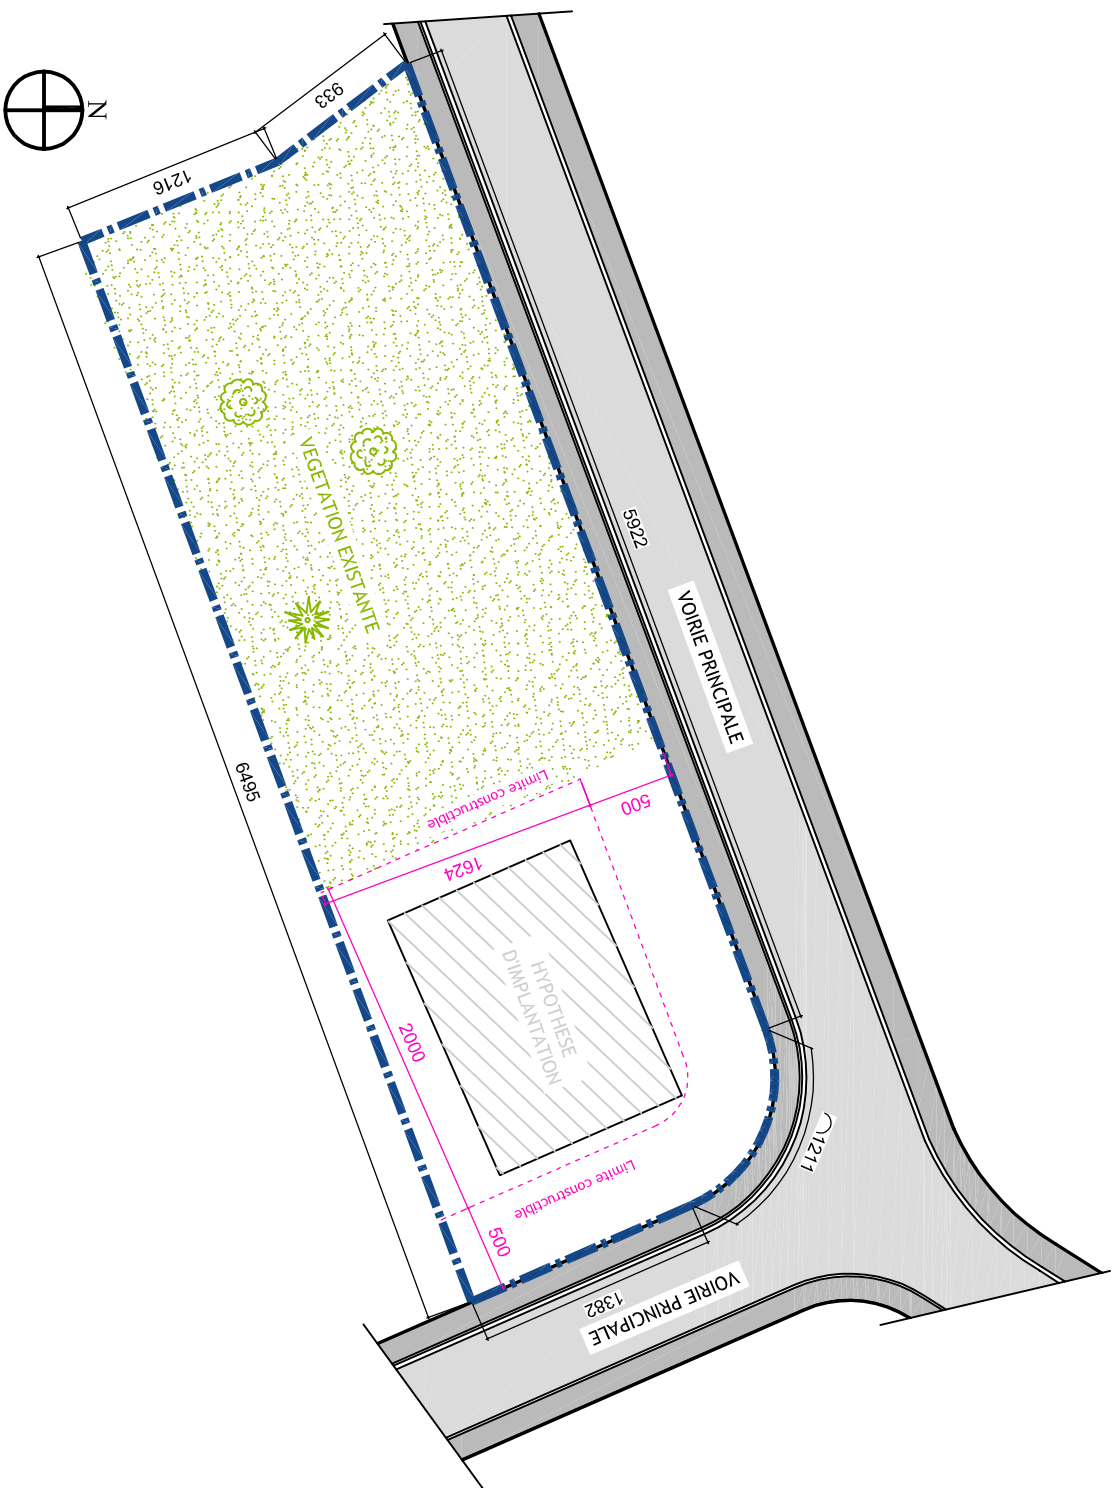

LOT 4

NOTA:
 La perspective est non contractuelle
 Les cotés et les renseignements sont donnés à titre indicatif
 Ils pourront varier en fonction des besoins techniques lors de la réalisation du lotissement.

**LOTISSEMENT
 DU PARC**
 Rue du l'Ermitage 57160 LESSY

Juillet 2016

Lot 4 **1369 m²**

Plan de repérage