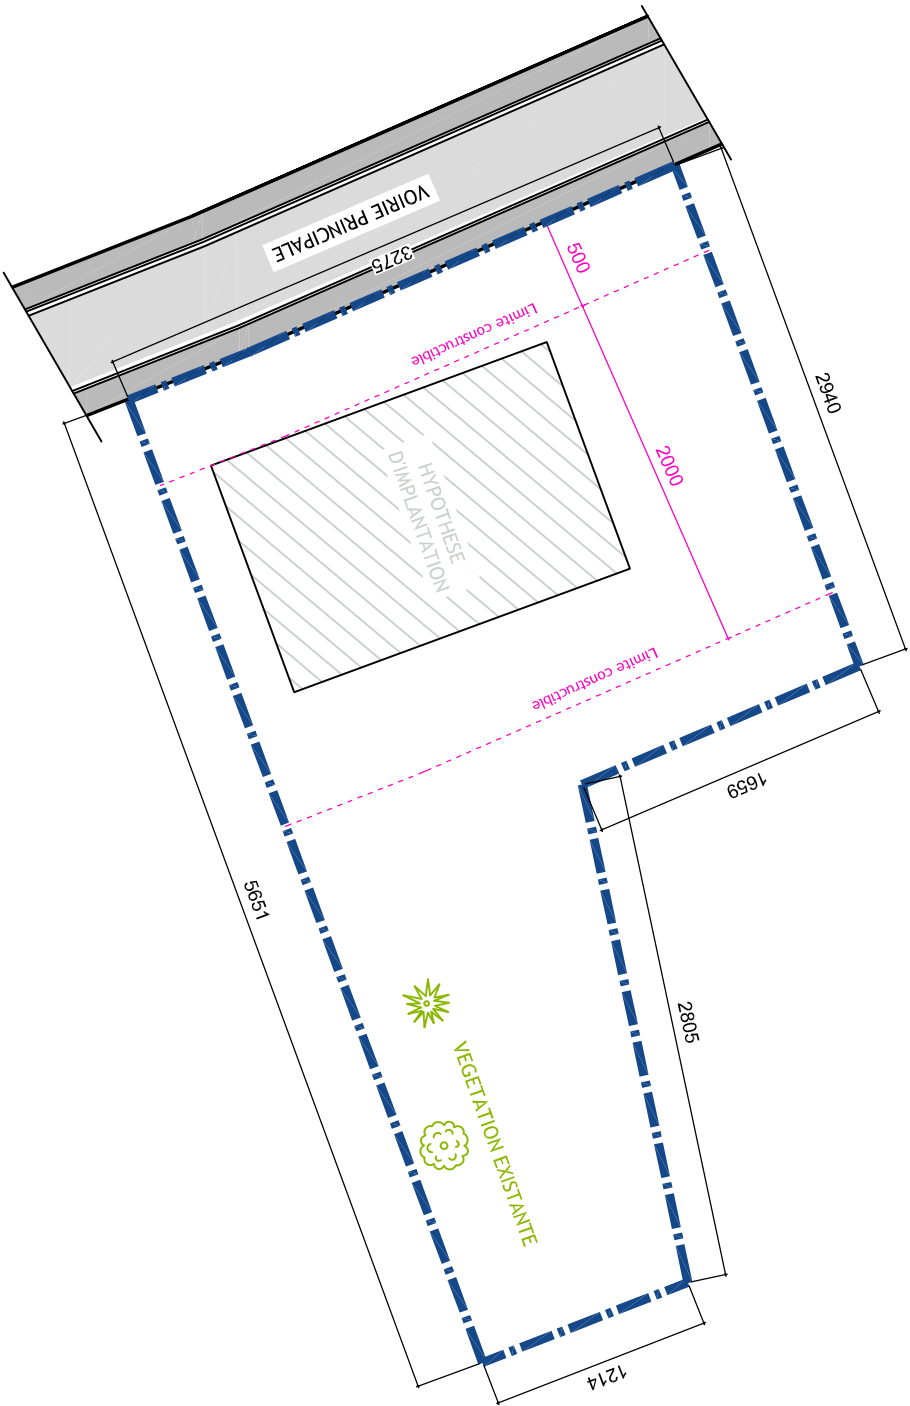

LOT 3

NOTA:  
 La perspective est non contractuelle.  
 Les cotes et les réalisations sont données à titre indicatif.  
 Ils pourront varier en fonction des besoins techniques lors de la réalisation du lotissement.

LOTISSEMENT  
 DU PARC  
 Rue du l'Ermitage 57160 LESSY

Juillet 2016

**Lot 3** 1344 m<sup>2</sup>

Plan de repérage