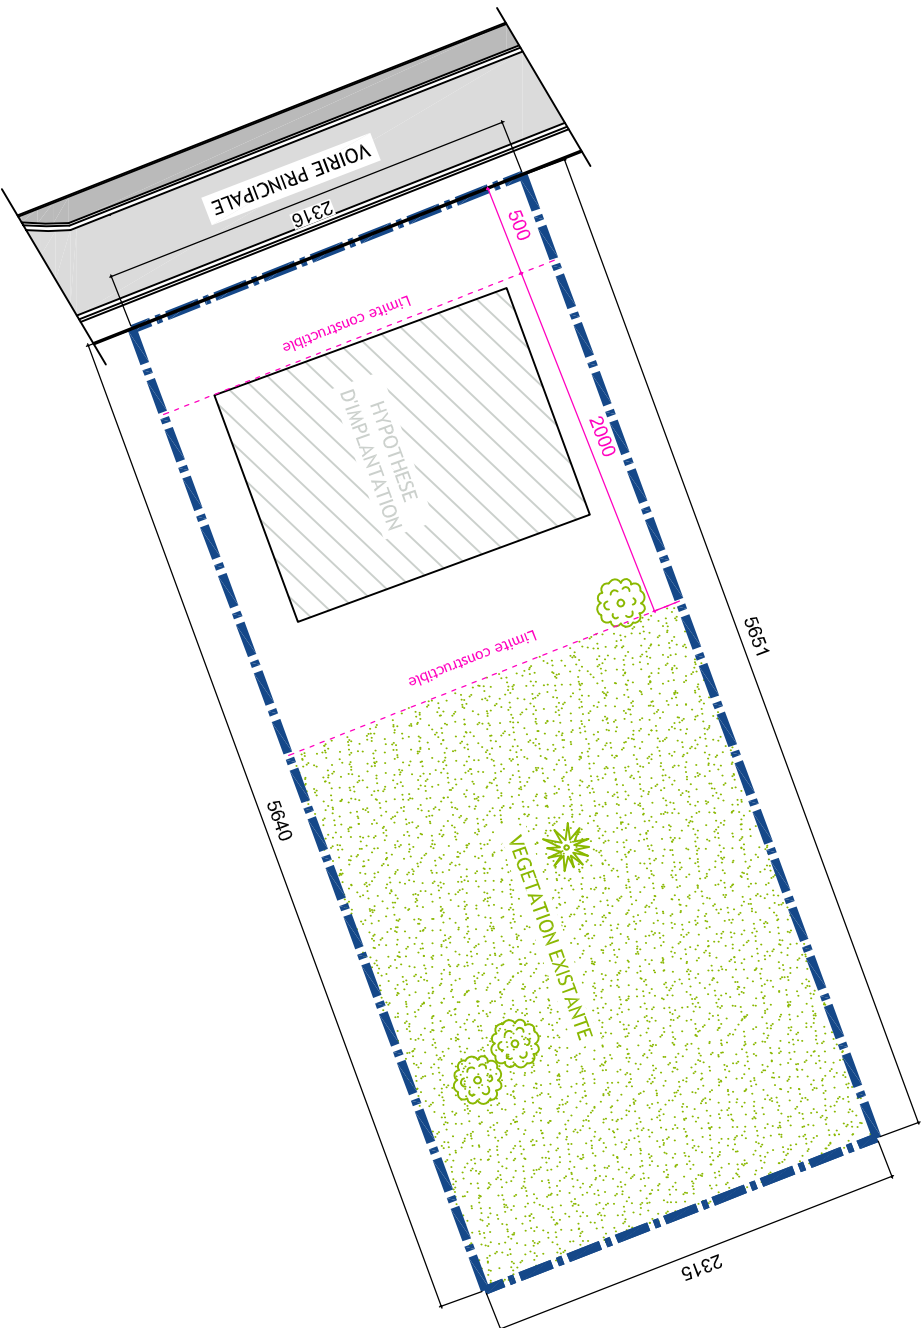

LOT 2

NOTA:
 La perspective est non contractuelle
 Les cotés et les renseignements sont donnés à titre indicatif.
 Ils pourront varier en fonction des besoins techniques lors de la réalisation du lotissement.

**LOTISSEMENT
 DU PARC**
 Rue de l'Ermitage 57160 LESSY

Juillet 2016

Lot 2 1306 m²

Plan de repérage