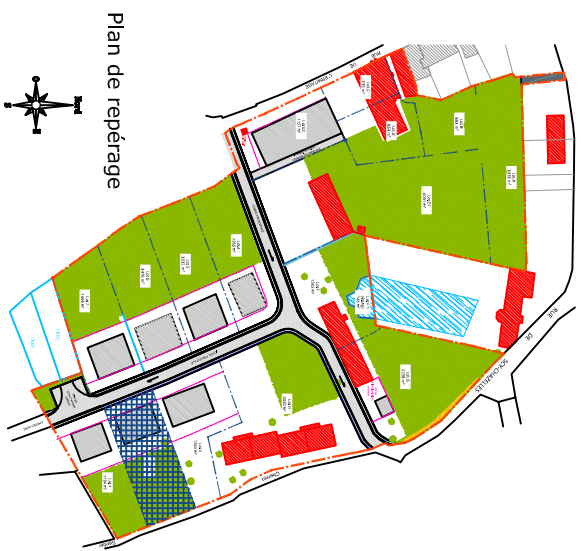

LOT 2

NOTA:
 La perspective est non contractuelle
 Les cotés et les renseignements sont donnés à titre indicatif.
 Ils pourront varier en fonction des besoins techniques lors de la réalisation du lotissement.

**LOTISSEMENT
 DU PARC**
 Rue de l'Ermitage 57160 LESSY

Juillet 2016

Lot 2 1306 m²

Plan de repérage